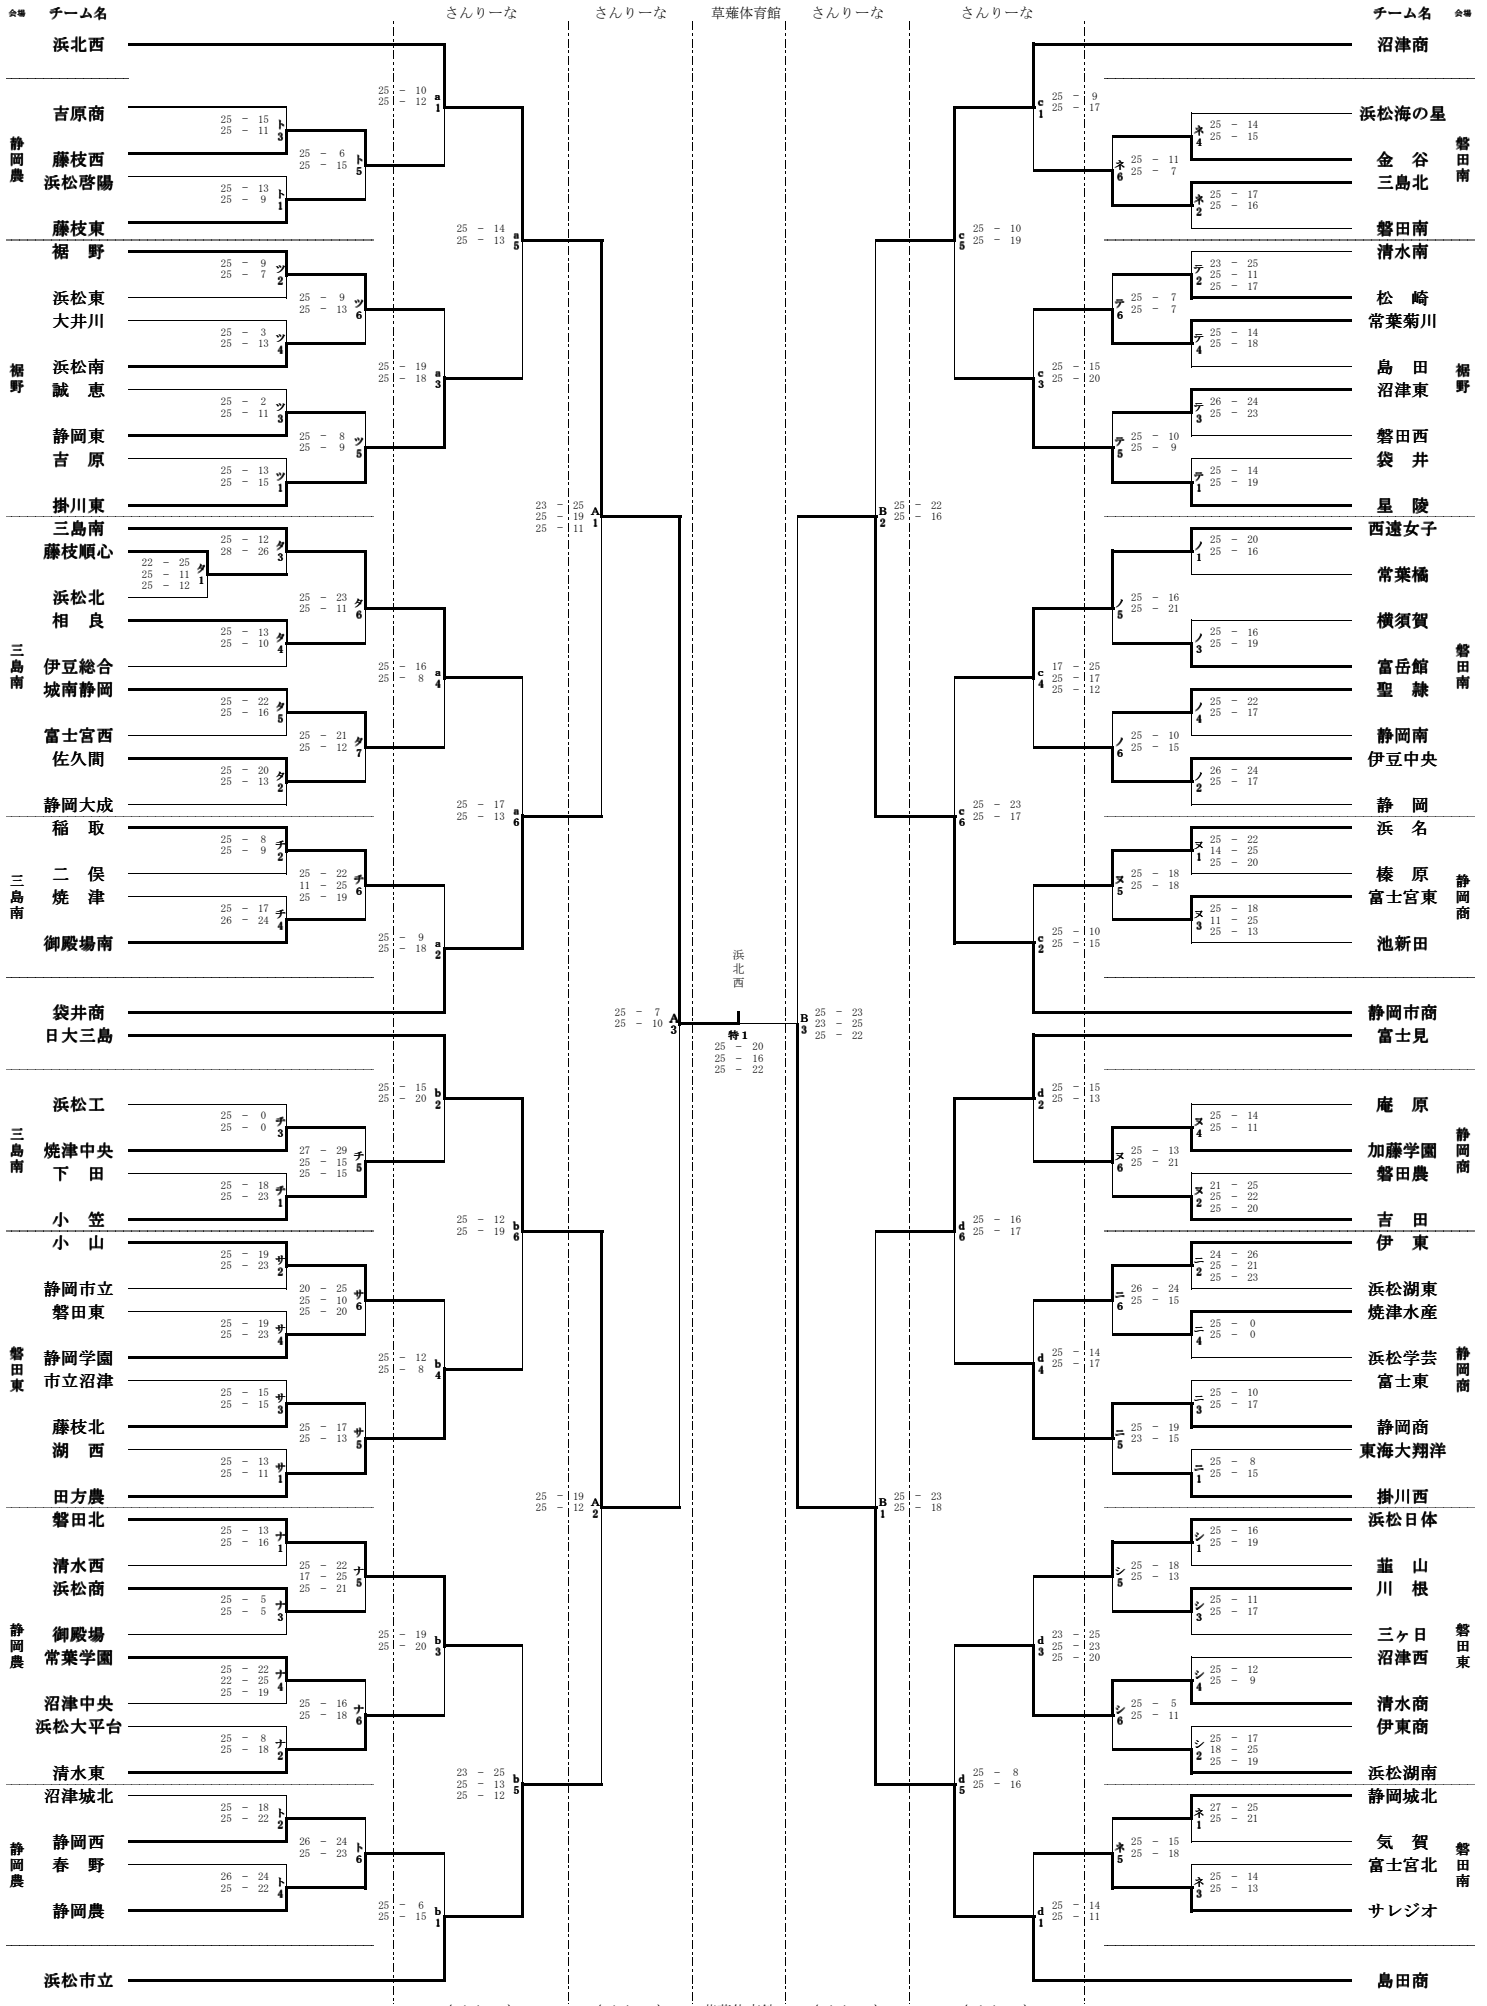

平成22年度 第63回全日本バレーボール高等学校選手権大会  
静岡県予選大会女子組合せ

平成22年10月24日(日)・11月13日(土)・14日(日)・21日(日)

会場：1日目：三島南高等学校(タ・チ)、裾野高等学校(ツ・テ)、静岡農業高等学校(ト・ナ)、静岡商業高等学校(ニ・ヌ)、磐田南高等学校(ネ・ノ)、磐田東高等学校(サ・シ)  
2日目：東遠カルチャーパーク総合体育館「さんりーな」(a・b・c・d)、3日目：東遠カルチャーパーク総合体育館「さんりーな」(A・B)、4日目：草薙総合運動場体育館(特2)