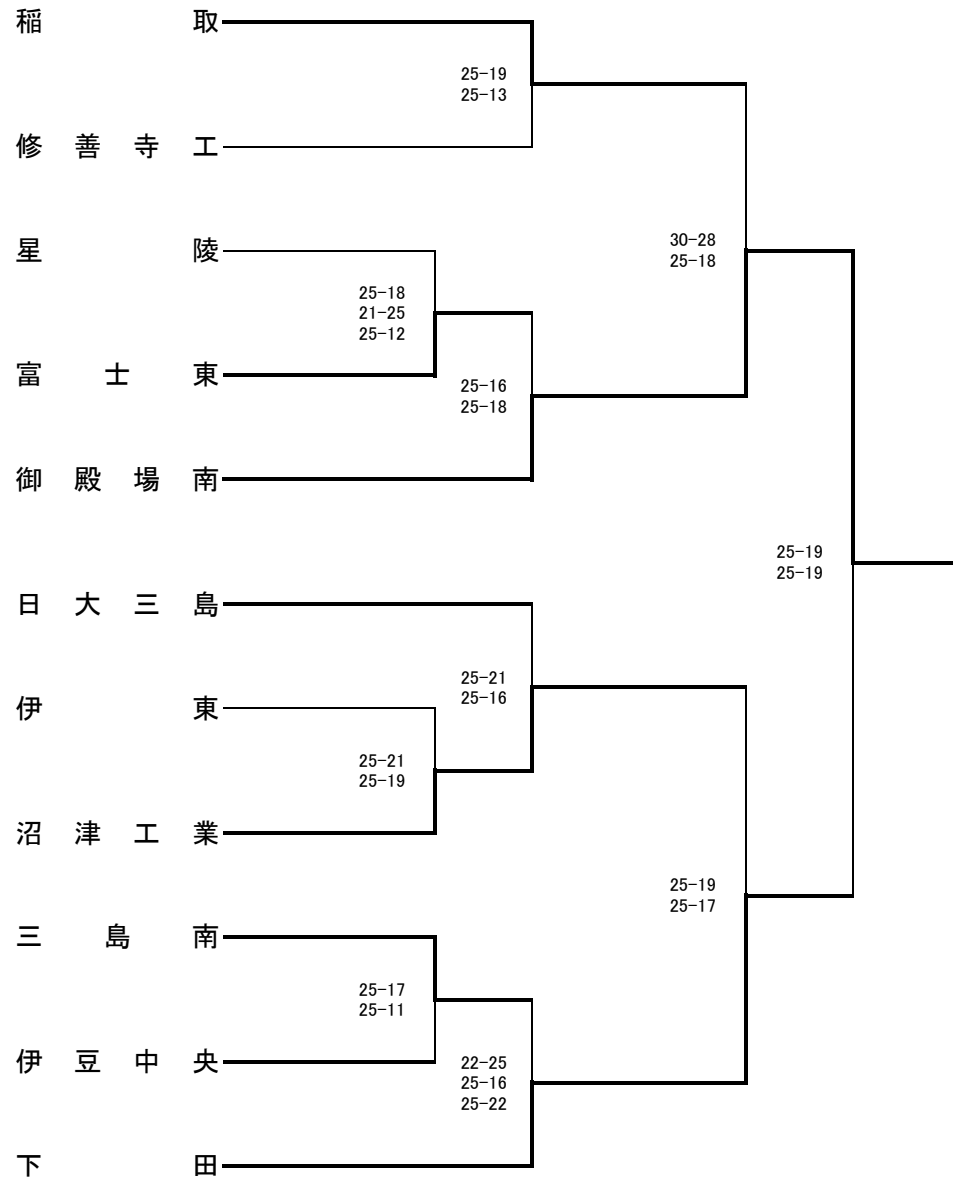

[決勝トーナメント]