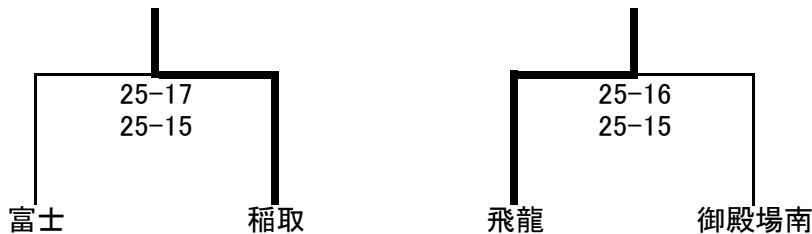

平成22年度 第22回 静岡県東部高等学校バレーボール一年生大会

<伊豆総合会場>

Aブロック

	伊豆総合	日大三島	飛龍	富士
伊豆総合		○ 25-16 26-24	× 21-25 20-25	× 22-25 16-25
日大三島	× 16-25 24-26		× 25-18 11-25	× 27-25 21-25
飛龍	○ 25-21 25-20	○ 18-25 25-11		× 20-25 20-25
富士	○ 25-22 25-16	○ 25-27 25-21	○ 25-20 25-20	

Bブロック

	御殿場南	富士東・吉原商	星陵	稲取
御殿場南		○ 25-17 25-18	○ 25-11 25-18	× 21-25 18-25
富士東・吉原商	× 17-25 18-25		○ 27-25 25-16	× 10-25 11-25
星陵	× 11-25 18-25	× 25-27 16-25		× 11-25 8-25
稲取	○ 25-21 25-18	○ 25-10 25-11	○ 25-11 25-8	

<沼津西高校>

Cブロック

	御殿場	富士宮東	三島・田方農	小山
御殿場		× 14-25 18-25	× 25-19 15-25	× 25-21 25-19
富士宮東	○ 25-14 25-18		○ 28-30 25-14	○ 26-24 25-12
三島・田方農	○ 19-25 25-15	× 30-28 14-25		○ 21-25 25-15
小山	○ 21-25 19-25	× 24-26 12-25	× 25-21 15-25	

Dブロック

	沼津城北	沼津西・裾野	沼津東	吉原工業
沼津城北		× 18-25 14-25	× 25-23 15-25	× 17-25 13-25
沼津西・裾野	○ 25-18 25-14		○ 25-13 25-19	○ 25-15 25-10
沼津東	○ 23-25 25-15	× 13-25 19-25		△ 26-24 23-25
吉原工業	○ 25-17 25-13	× 15-25 10-25	△ 24-26 25-23	

<伊豆総合高校会場 決勝・3位決定戦>

優勝	稲取
2位	富士
3位	飛龍
4位	御殿場南