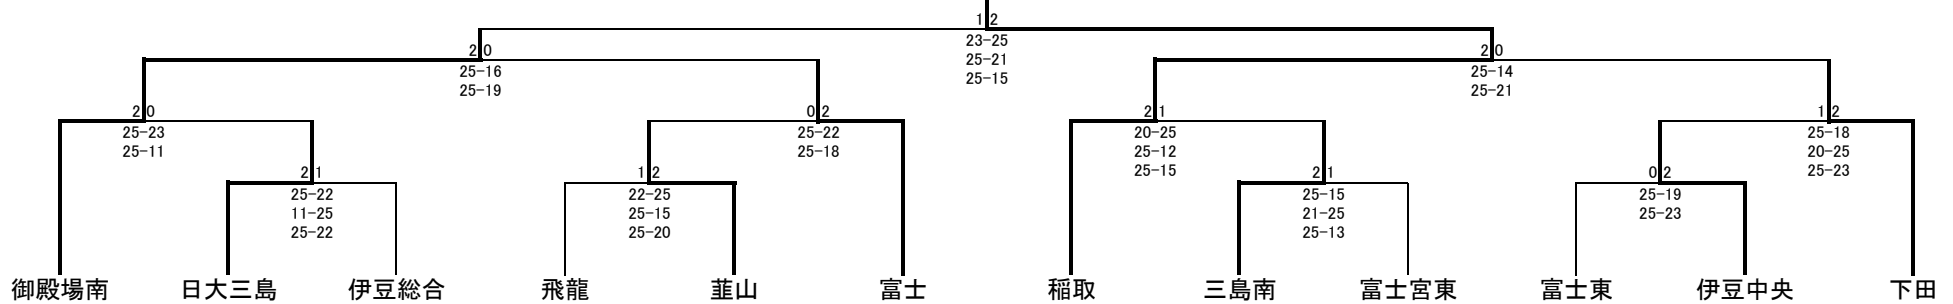

稲取会場
Iブロック

	伊豆総合	富士宮北	伊東商業
伊豆総合		○ 25-14 25-13	○ 25-21 25-14
富士宮北	× 14-25 13-25		○ 23-25 28-26 26-24
伊東商業	× 21-25 14-25	× 25-23 26-28 24-26	

稲取会場
Jブロック

	伊豆中央	伊東	田方農業
伊豆中央		○ 25-14 25-19	○ 25-10 25-10
伊東	× 14-25 19-25		○ 25-19 25-17
田方農業	× 10-25 10-25	× 19-25 17-25	

<2日目>

決勝トーナメント<御殿場南高校会場>

優勝 稲取高校

2位トーナメント<富士宮北高校会場>