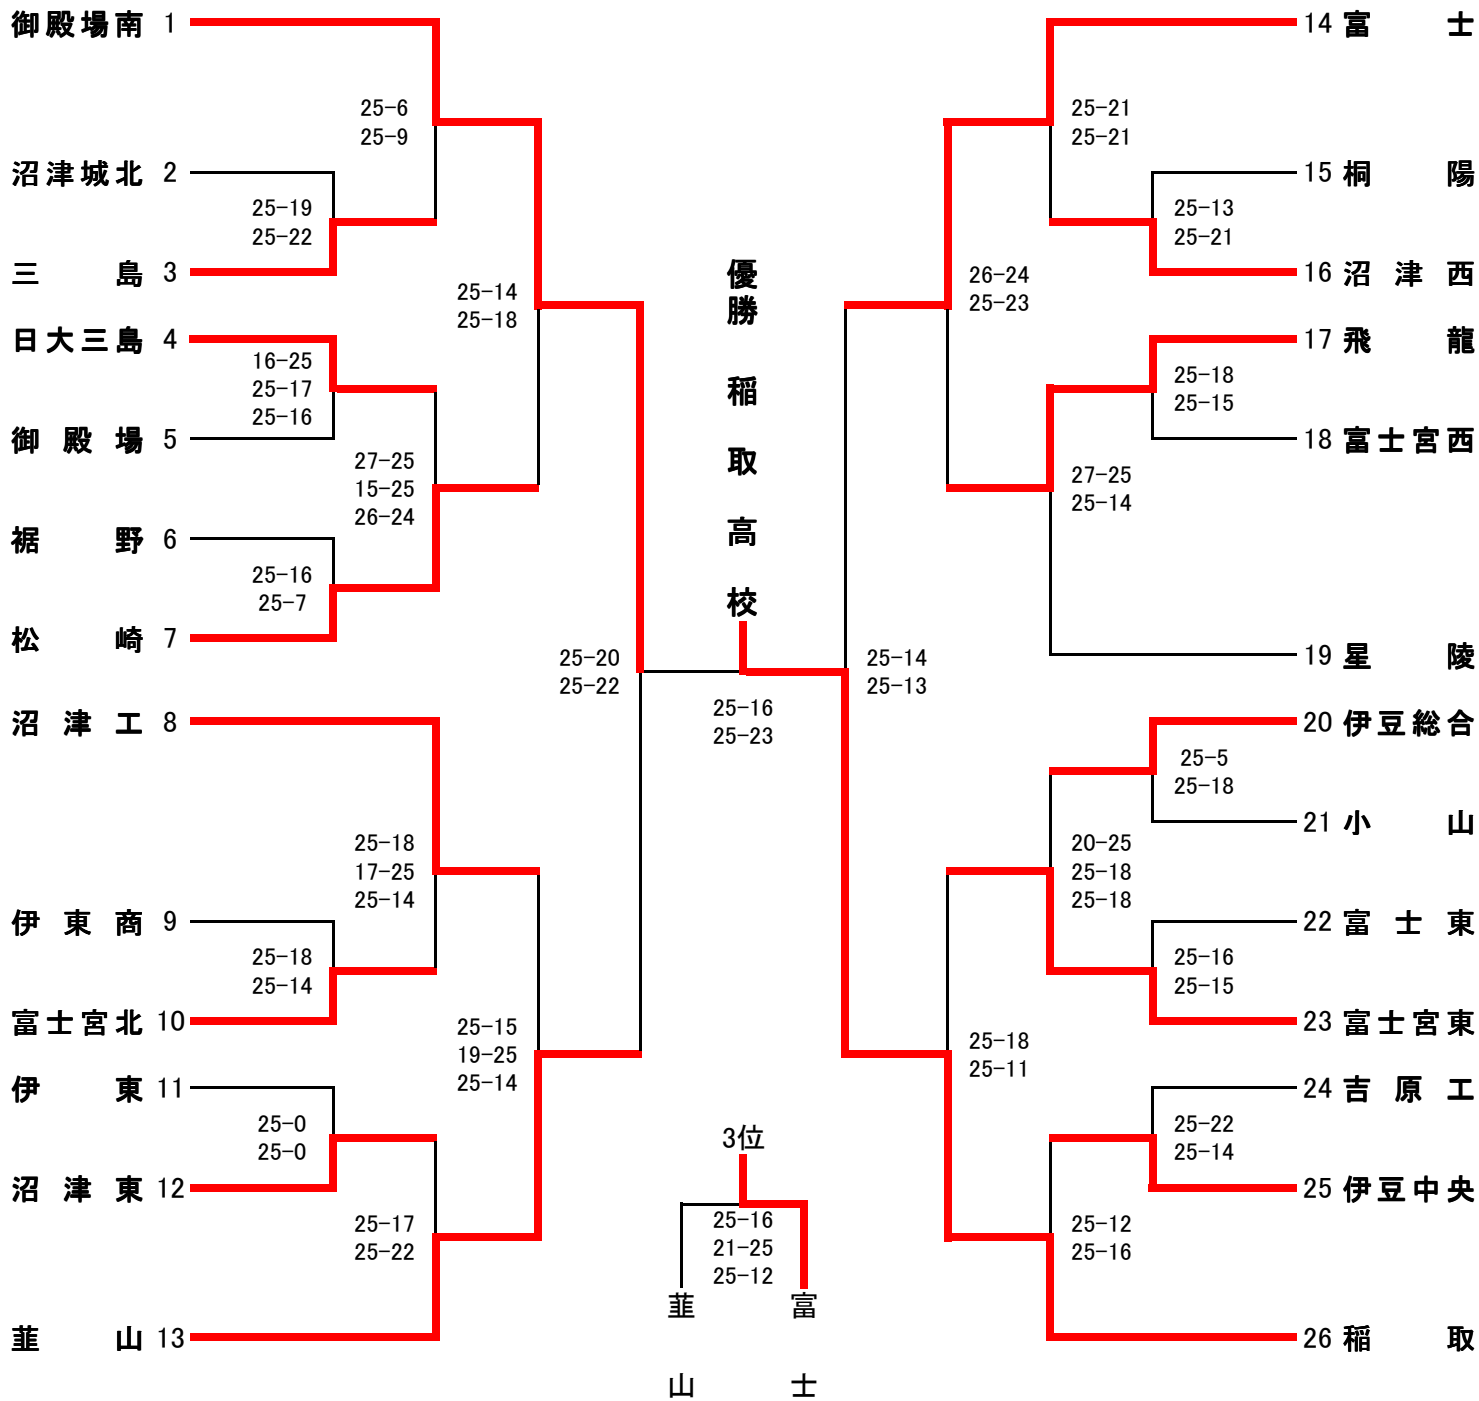

平成23年度静岡県高等学校新人体育大会バレーボール競技 兼 第30回静岡県高等学校バレーボール選手権大会東部地区予選大会

平成24年1月14日・15日
沼津工業高等学校・伊豆総合高等学校

順位	学校名	対戦相手	スコア
1	稲取	富士	25-16, 25-23
2	御殿場南	沼津西	25-21, 25-21
3	富士	葦山	25-16, 21-25, 25-12
4	葦山	沼津東	25-16, 25-12
5	飛龍	伊豆中央	25-17, 25-14
6	沼津工業	伊豆総合	25-18, 17-25, 25-14
7	富士宮東	伊豆中央	25-18, 25-14
8	松崎	伊豆中央	25-18, 25-14
9	沼津東	沼津西	25-12, 25-16
10	沼津西	沼津東	25-12, 25-16