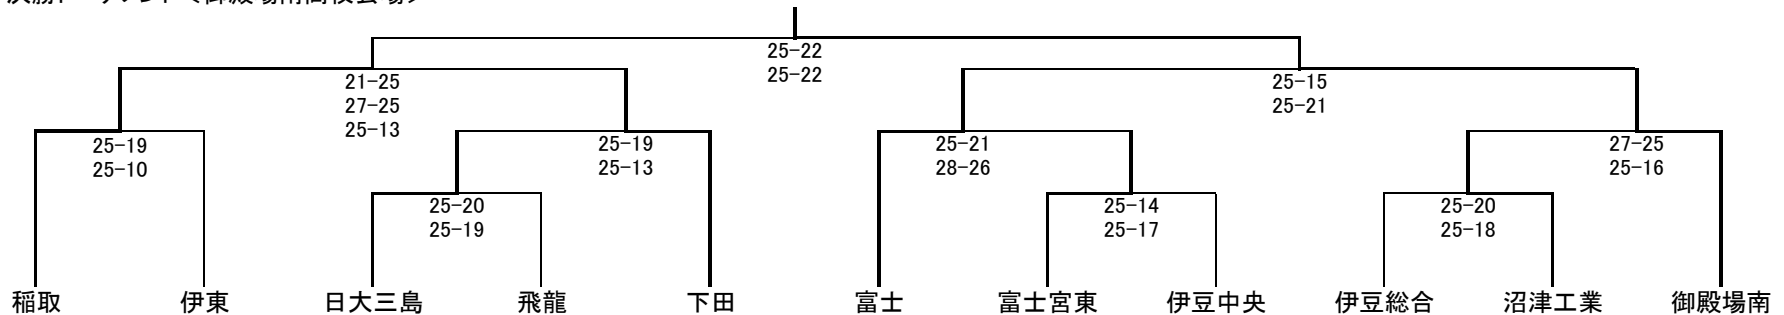

Gブロック

	富士宮東	小山	桐陽
富士宮東		○ 25-17 25-13	○ 25-21 25-18
小山	× 17-25 13-25		× 19-25 20-25
桐陽	× 21-25 18-25	○ 25-19 25-20	

Hブロック

	伊豆総合	富士宮北	沼津東
伊豆総合		○ 25-21 25-13	○ 25-17 25-23
富士宮北	× 17-25 23-25		× 25-18 17-25 15-25
沼津東	× 18-25 4-25	○ 18-25 25-17 25-15	

Iブロック

	韭山	三島	沼津工
韭山		○ 25-9 25-6	× 22-25 23-25
三島	× 9-25 6-25		× 12-25 11-25
沼津工	○ 25-22 25-23	○ 25-12 25-11	

会場：A～Dブロック→御殿場南高校  
E～Iブロック→富士宮北高校

<2日目> 決勝トーナメント<御殿場南高校会場>

<2日目> 2位トーナメント<富士宮北高校会場>