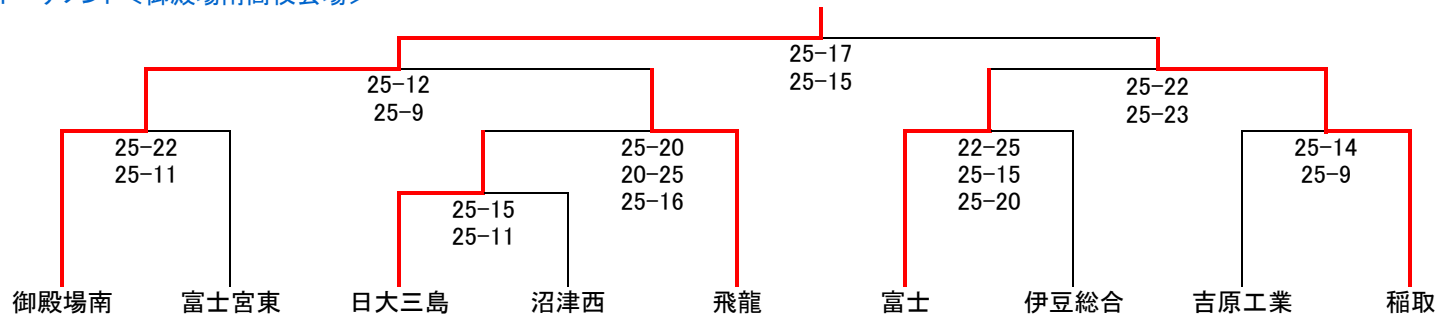

Gブロック

	伊東	富士宮北	伊豆総合
伊東		× 12-25 11-25	× 11-25 10-25
富士宮北	○ 25-12 25-11		× 15-25 25-23 19-25
伊豆総合	○ 25-11 25-10	○ 25-15 23-25 25-19	

Hブロック

	下田	伊豆中央	沼津西
下田		× 0-25 0-25	× 0-25 0-25
伊豆中央	○ 25-0 25-0		× 15-25 16-25
沼津西	○ 25-0 25-0	○ 25-15 25-16	

Iブロック

	日大三島	葦山	沼津東
日大三島		○ 25-22 25-21	○ 25-22 25-20
葦山	× 22-25 21-25		○ 25-23 28-30 25-19
沼津東	× 22-25 20-25	× 23-25 30-28 19-25	

会場：A～Dブロック→御殿場南高校
E～Gブロック→富士宮北高校
H～Iブロック→沼津西高校

<2日目> 決勝トーナメント<御殿場南高校会場>

<2日目> 2位トーナメント<富士宮北高校会場>