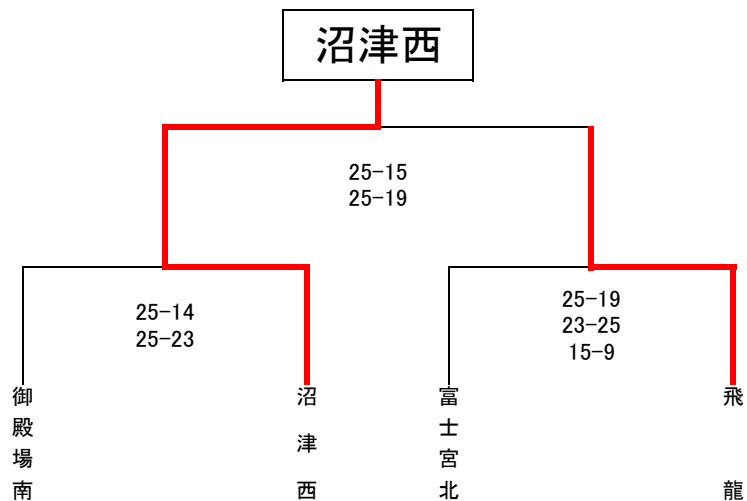

悪天候の為、
稲取高校会場は
中止となりました。

※予選は2セットマッチとする。決勝トーナメントは3セットマッチとし、3セット目は15点制とする。
 ※各ブロックの1位が決勝、2位が3位決定戦に進出する。
 ※予選リーグは勝ち点制とする(勝2、引1、負0)
 ※勝ち点が並んだ場合は①セット率②得点率の順で決定する。
 ※棄権チームがあった場合は、当日組合せを変更することもありうる。
 ※審判は信頼のおける上級生でも構わないこととする。

御殿場南高校会場(C、D、Eブロック)

Cブロック

	飛龍	御殿場南	沼津工業	順位
飛龍		25-23 17-25	25-19 25-18	2
御殿場南	23-25 25-17		25-17 25-17	1
沼津工業	19-25 18-25	17-25 17-25		3

Dブロック

	伊豆中央三島南	沼津西	富士東	順位
伊豆中央三島南		13-25 16-25	14-25 21-25	3
沼津西	25-13 25-16		25-18 25-19	1
富士東	25-14 25-21	18-25 19-25		2

Eブロック

	富士宮北	沼津中央三島	富士宮西	順位
富士宮北		25-16 25-8	25-12 25-19	1
沼津中央三島	16-25 8-25		22-25 25-17	2
富士宮西	12-25 19-25	25-22 17-25		3

予選順位

順位	Cブロック	Dブロック	Eブロック
1	御殿場南	沼津西	富士宮北
2	飛龍	富士東	沼津中央・三島
3	沼津工業	伊豆中央・三島南	富士宮西

決勝トーナメント<御殿場南高校会場>