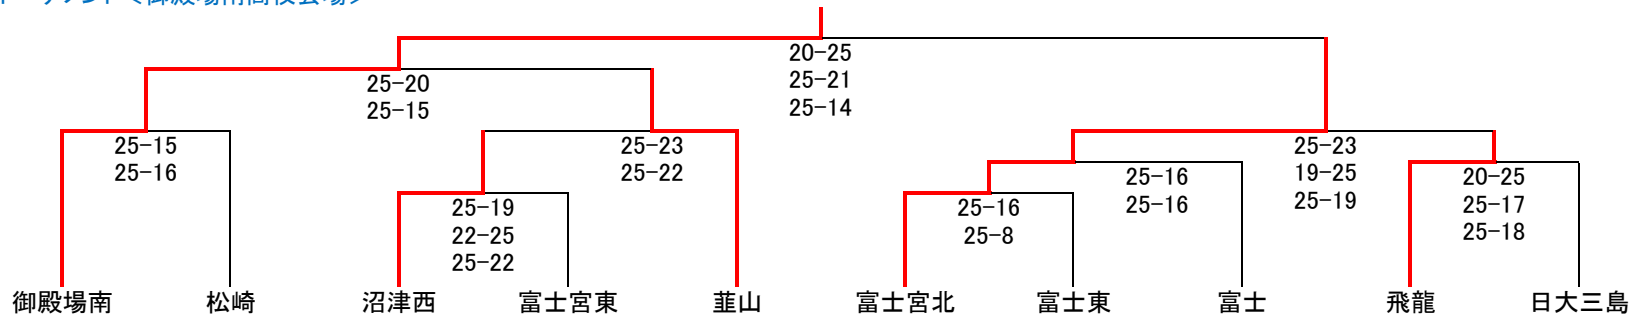

Eブロック

	飛龍	沼津工業	富士宮西
飛龍		○ 25-16 25-17	○ 25-12 20-25 25-11
沼津工業	× 16-25 17-25		○ 25-13 25-19
富士宮西	× 12-25 25-20 11-25	× 13-25 19-25	

Fブロック

	富士宮東	伊豆中央	沼津東
富士宮東		○ 25-27 25-10 25-18	× 26-24 20-25 18-25
伊豆中央	× 27-25 10-25 18-25		○ 25-23 28-30 29-27
沼津東	○ 24-26 25-20 25-18	× 23-25 30-28 27-29	

Gブロック

	稲取	御殿場	韭山
稲取		○ 25-10 25-12	× 10-25 25-19 21-25
御殿場	× 10-25 12-25		× 11-25 20-25
韭山	○ 25-10 19-25 25-21	○ 25-11 25-20	

Hブロック

	伊東商業	裾野	富士東
伊東商業		○ 25-18 25-16	× 16-25 25-19 18-25
裾野	× 18-25 16-25		× 15-25 21-25
富士東	○ 25-16 19-25 25-18	○ 25-15 25-21	

Iブロック

	吉原工業	下田	松崎
吉原工業		× 25-23 25-27 18-25	× 20-25 13-25
下田	○ 23-25 27-25 25-18		× 17-25 12-25
松崎	○ 25-20 25-13	○ 25-17 25-12	

会場：A～Dブロック→御殿場南高校
E～Gブロック→富士宮北高校
H～Iブロック→沼津西高校

<2日目> 決勝トーナメント<御殿場南高校会場>

<2日目> 2位トーナメント<富士宮北高校会場>