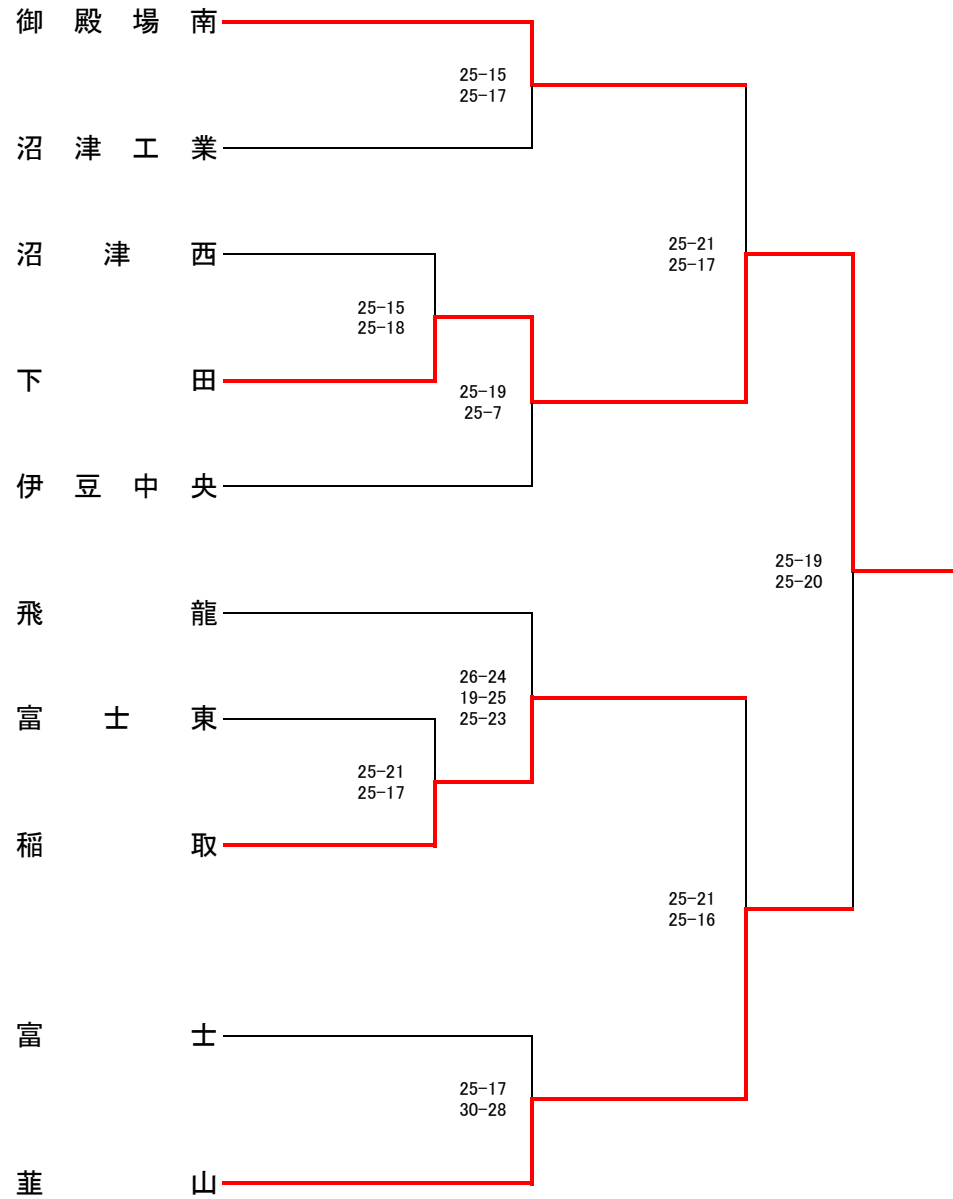

Cブロック

	富士宮東	伊豆中央	裾 野
富士宮東		× 12-25 21-25	○ 25-10 25-20
伊豆中央	○ 25-12 25-21		○ 25-14 25-9
裾 野	× 10-25 20-25	× 14-25 9-25	

Fブロック

	富 士	伊 東	知 徳
富 士		○ 25-11 25-13	○ 25-19 25-13
伊 東	× 11-25 13-25		× 18-25 18-25
知 徳	× 19-25 13-25	○ 25-18 25-18	

Iブロック

	葦 山	伊東商業	桐 陽
葦 山		○ 23-25 25-17 25-21	○ 25-9 25-14
伊東商業	× 25-23 17-25 21-25		○ 25-3 25-7
桐 陽	× 9-25 14-25	× 3-25 7-25	

[決勝トーナメント]

[2位トーナメント]