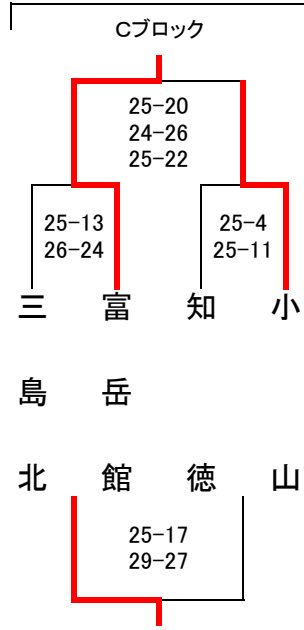

平成26年度

第55回 静岡県東部高等学校春季バレーボール選手権大会<女子> 会場:裾野高校・小山高校・御殿場高校 開催日:H26. 4/12(土)・4/13(日)
 <1日目>

裾野高校会場

小山高校会場

小山高校会場

裾野高校会場

御殿場高校会場

御殿場高校会場

裾野高校会場

小山高校会場

Hブロック

	伊豆中央	御殿場南	加藤学園
伊豆中央		20-25 12-25	22-25 21-25
御殿場南	25-20 25-12		25-5 25-13
加藤学園	25-22 25-21	5-25 13-25	

御殿場高校会場

Iブロック

	稲取	日大三島	御殿場
稲取		14-25 20-25	16-25 23-25
日大三島	25-14 25-20		25-8 25-23
御殿場	25-16 25-23	8-25 23-25	

<2日目>

1位トーナメント <裾野高校会場>

2位トーナメント <小山高校会場>