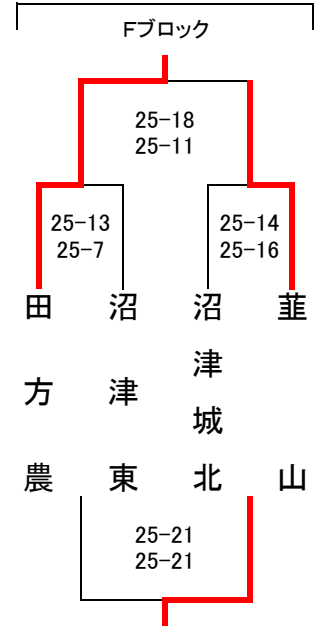

平成26年度

第55回 静岡県東部高等学校春季バレーボール選手権大会<女子> 会場:裾野高校・小山高校・御殿場高校 開催日:H26. 4/12(土)・4/13(日)
 <1日目>

裾野高校会場

小山高校会場

小山高校会場

裾野高校会場

御殿場高校会場

御殿場高校会場

裾野高校会場

小山高校会場

Hブロック

	伊豆中央	御殿場南	加藤学園
伊豆中央		20-25 12-25	22-25 21-25
御殿場南	25-20 25-12		25-5 25-13
加藤学園	25-22 25-21	5-25 13-25	

御殿場高校会場

Iブロック

	稲取	日大三島	御殿場
稲取		14-25 20-25	16-25 23-25
日大三島	25-14 25-20		25-8 25-23
御殿場	25-16 25-23	8-25 23-25	

<2日目>

1位トーナメント <裾野高校会場>

2位トーナメント <小山高校会場>