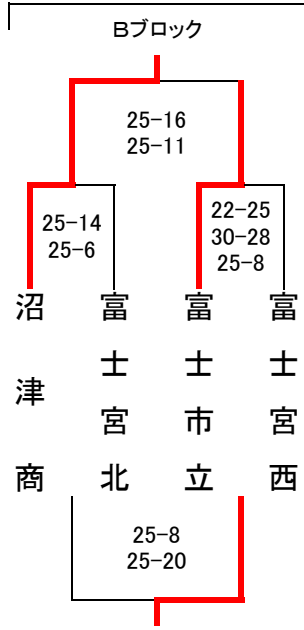

平成26年度

第55回 静岡県東部高等学校春季バレーボール選手権大会<女子> 会場:裾野高校・小山高校・御殿場高校 開催日:H26. 4/12(土)・4/13(日)
 <1日目>

裾野高校会場

小山高校会場

小山高校会場

裾野高校会場

御殿場高校会場

御殿場高校会場

裾野高校会場

小山高校会場

Hブロック

	伊豆中央	御殿場南	加藤学園
伊豆中央		20-25 12-25	22-25 21-25
御殿場南	25-20 25-12		25-5 25-13
加藤学園	25-22 25-21	5-25 13-25	

御殿場高校会場

Iブロック

	稲取	日大三島	御殿場
稲取		14-25 20-25	16-25 23-25
日大三島	25-14 25-20		25-8 25-23
御殿場	25-16 25-23	8-25 23-25	

<2日目>

1位トーナメント <裾野高校会場>

2位トーナメント <小山高校会場>