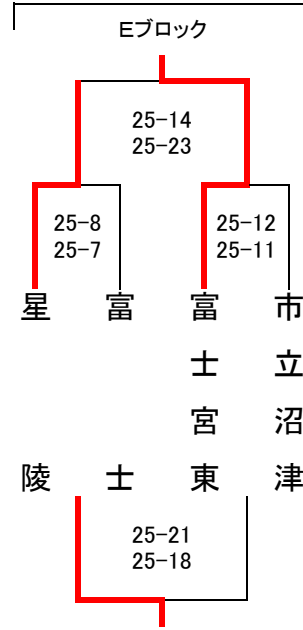

平成26年度

第55回 静岡県東部高等学校春季バレーボール選手権大会<女子> 会場:裾野高校・小山高校・御殿場高校 開催日:H26. 4/12(土)・4/13(日)
 <1日目>

裾野高校会場

小山高校会場

小山高校会場

裾野高校会場

御殿場高校会場

御殿場高校会場

裾野高校会場

小山高校会場

Hブロック

	伊豆中央	御殿場南	加藤学園
伊豆中央		20-25 12-25	22-25 21-25
御殿場南	25-20 25-12		25-5 25-13
加藤学園	25-22 25-21	5-25 13-25	

御殿場高校会場

Iブロック

	稲取	日大三島	御殿場
稲取		14-25 20-25	16-25 23-25
日大三島	25-14 25-20		25-8 25-23
御殿場	25-16 25-23	8-25 23-25	

<2日目>

1位トーナメント <裾野高校会場>

2位トーナメント <小山高校会場>