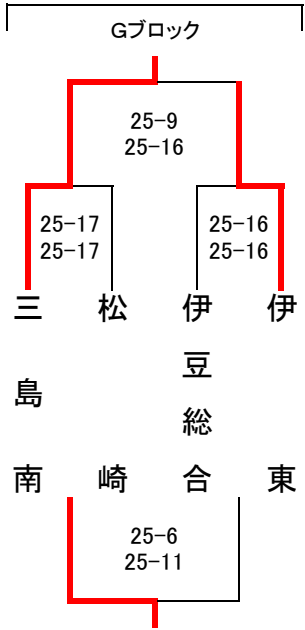

平成26年度

第55回 静岡県東部高等学校春季バレーボール選手権大会<女子> 会場:裾野高校・小山高校・御殿場高校 開催日:H26. 4/12(土)・4/13(日)
 <1日目>

裾野高校会場

小山高校会場

小山高校会場

裾野高校会場

御殿場高校会場

御殿場高校会場

裾野高校会場

小山高校会場

Hブロック

	伊豆中央	御殿場南	加藤学園
伊豆中央		20-25 12-25	22-25 21-25
御殿場南	25-20 25-12		25-5 25-13
加藤学園	25-22 25-21	5-25 13-25	

御殿場高校会場

Iブロック

	稲取	日大三島	御殿場
稲取		14-25 20-25	16-25 23-25
日大三島	25-14 25-20		25-8 25-23
御殿場	25-16 25-23	8-25 23-25	

<2日目>

1位トーナメント <裾野高校会場>

2位トーナメント <小山高校会場>