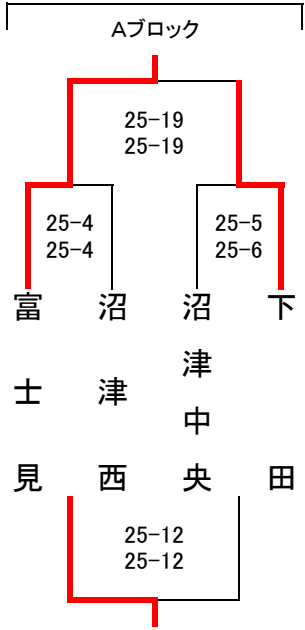

平成26年度

第55回 静岡県東部高等学校春季バレーボール選手権大会<女子> 会場:裾野高校・小山高校・御殿場高校 開催日:H26. 4/12(土)・4/13(日)
 <1日目>

裾野高校会場

小山高校会場

小山高校会場

裾野高校会場

御殿場高校会場

御殿場高校会場

裾野高校会場

小山高校会場

Hブロック

	伊豆中央	御殿場南	加藤学園
伊豆中央		20-25 12-25	22-25 21-25
御殿場南	25-20 25-12		25-5 25-13
加藤学園	25-22 25-21	5-25 13-25	

御殿場高校会場

Iブロック

	稲取	日大三島	御殿場
稲取		14-25 20-25	16-25 23-25
日大三島	25-14 25-20		25-8 25-23
御殿場	25-16 25-23	8-25 23-25	

<2日目>

1位トーナメント <裾野高校会場>

2位トーナメント <小山高校会場>