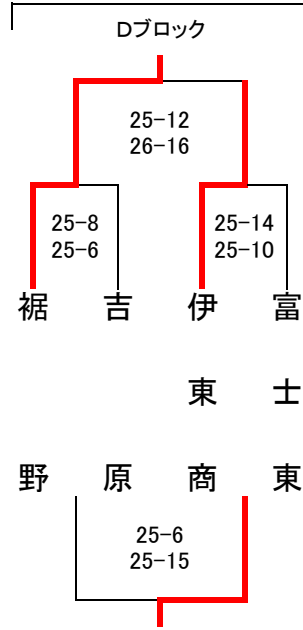

平成26年度

第55回 静岡県東部高等学校春季バレーボール選手権大会<女子> 会場:裾野高校・小山高校・御殿場高校 開催日:H26. 4/12(土)・4/13(日)
 <1日目>

裾野高校会場

小山高校会場

小山高校会場

裾野高校会場

御殿場高校会場

御殿場高校会場

裾野高校会場

小山高校会場

Hブロック

	伊豆中央	御殿場南	加藤学園
伊豆中央		20-25 12-25	22-25 21-25
御殿場南	25-20 25-12		25-5 25-13
加藤学園	25-22 25-21	5-25 13-25	

御殿場高校会場

Iブロック

	稲取	日大三島	御殿場
稲取		14-25 20-25	16-25 23-25
日大三島	25-14 25-20		25-8 25-23
御殿場	25-16 25-23	8-25 23-25	

<2日目>

1位トーナメント <裾野高校会場>

2位トーナメント <小山高校会場>