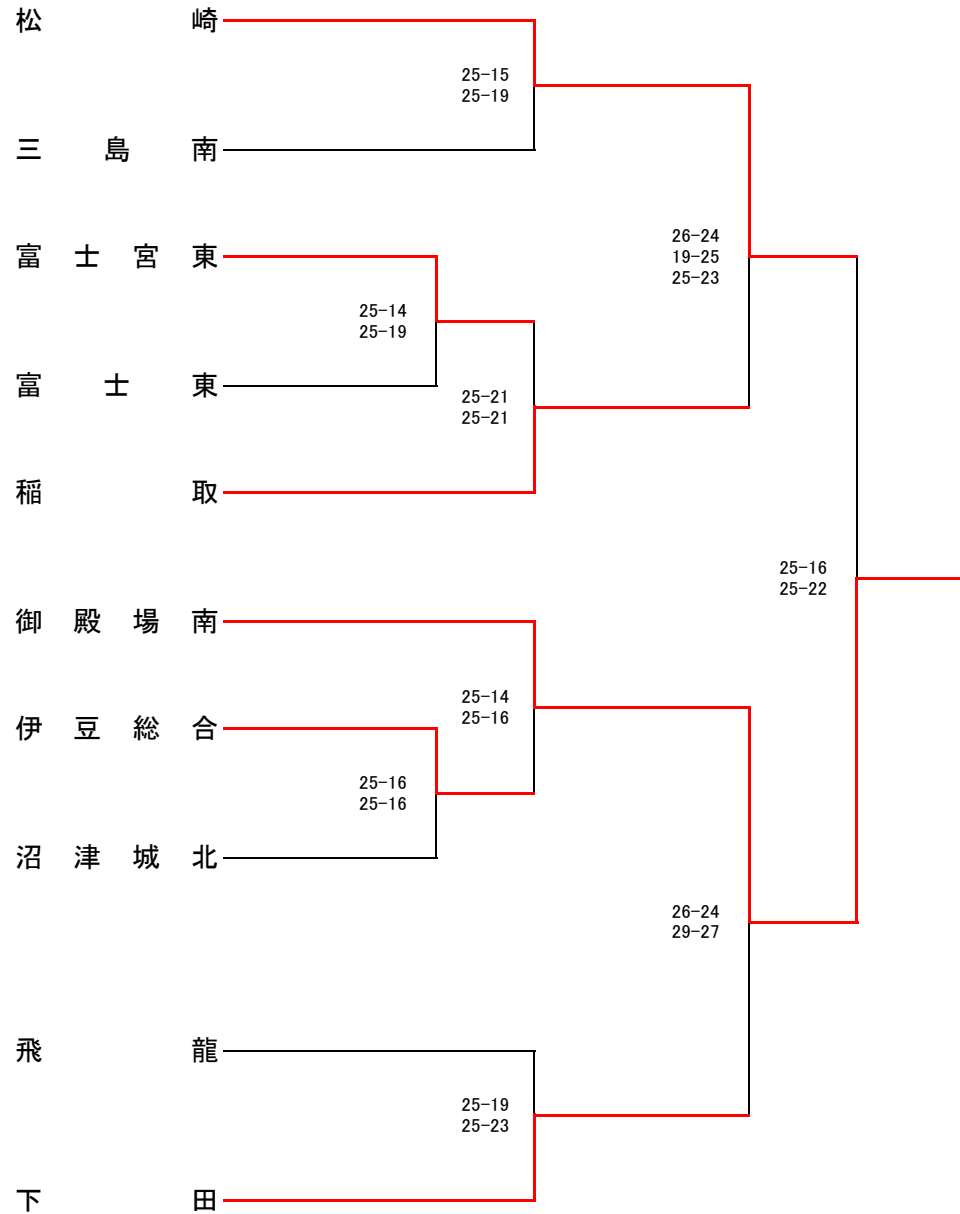

Iブロック

	富士宮東	知徳	伊豆中央
富士宮東		○ 25-17 25-15	○ 25-22 25-16
知徳	× 17-25 15-25		○ 25-21 25-12
伊豆中央	× 22-25 16-25	× 21-25 12-25	

Jブロック

	富士東	沼津西	沼津工
富士東		× 21-25 25-22 24-26	○ 26-24 25-19
沼津西	○ 25-21 22-25 26-24		× 23-25 27-29
沼津工	× 24-26 19-25	○ 25-23 29-27	

※①得セット数②得失点差で順位を決定

[決勝トーナメント]

[2位トーナメント]