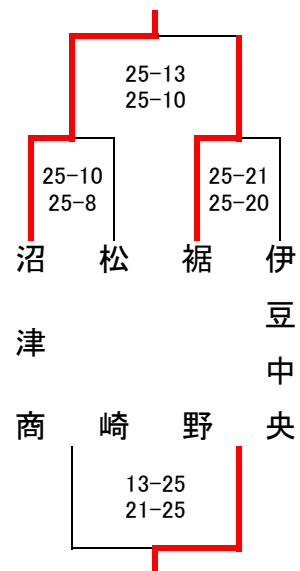

平成31年度

会場:富士見高校・富士市立高校・沼津商業高校

第65回 静岡県東部高等学校春季バレーボール選手権大会<女子> 開催日:H31. 4. 13(土)・4. 14(日)

<1日目>

富士見高校会場

富士見高校会場

富士市立高校会場

沼津商業高校会場

富士市立高校会場

Aブロック

Bブロック

Cブロック

Dブロック

Eブロック

富士見高校会場

富士市立高校会場

富士市立高校会場

沼津商業高校会場

Fブロック

Gブロック

Hブロック

Iブロック

<2日目>

1位トーナメント <富士見高校会場>