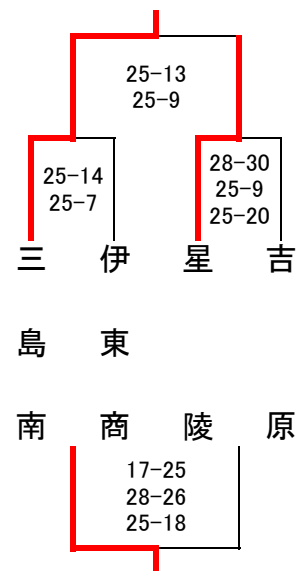

平成31年度

会場:富士見高校・富士市立高校・沼津商業高校

第65回 静岡県東部高等学校春季バレーボール選手権大会<女子> 開催日:H31. 4. 13(土)・4. 14(日)

<1日目>

富士見高校会場

富士見高校会場

富士市立高校会場

沼津商業高校会場

富士市立高校会場

Aブロック

Bブロック

Cブロック

Dブロック

Eブロック

富士見高校会場

富士市立高校会場

富士市立高校会場

沼津商業高校会場

Fブロック

Gブロック

Hブロック

Iブロック

<2日目>

1位トーナメント <富士見高校会場>