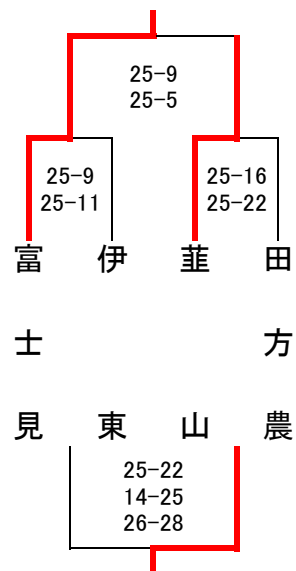

平成31年度

会場:富士見高校・富士市立高校・沼津商業高校

第65回 静岡県東部高等学校春季バレーボール選手権大会<女子> 開催日:H31. 4. 13(土)・4. 14(日)

<1日目>

富士見高校会場

富士見高校会場

富士市立高校会場

沼津商業高校会場

富士市立高校会場

Aブロック

Bブロック

Cブロック

Dブロック

Eブロック

富士見高校会場

富士市立高校会場

富士市立高校会場

沼津商業高校会場

Fブロック

Gブロック

Hブロック

Iブロック

<2日目>

1位トーナメント <富士見高校会場>