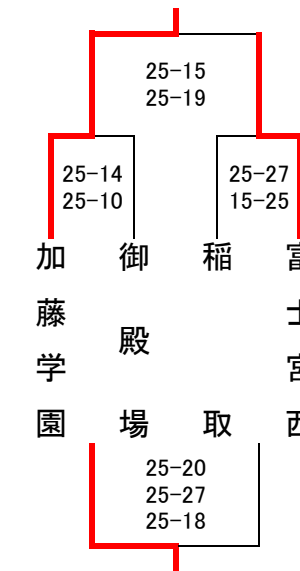

富士市立高校会場

Aブロック

Bブロック

Cブロック

Dブロック

Eブロック

富士見高校会場

富士市立高校会場

富士市立高校会場

沼津商業高校会場

Fブロック

Gブロック

Hブロック

Iブロック

<2日目>

1位トーナメント <富士見高校会場>

2位トーナメント <富士市立高校会場>