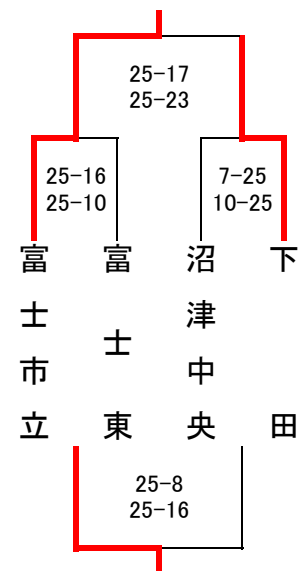

平成31年度

会場:富士見高校・富士市立高校・沼津商業高校

第65回 静岡県東部高等学校春季バレーボール選手権大会<女子> 開催日:H31. 4. 13(土)・4. 14(日)

<1日目>

富士見高校会場

富士見高校会場

富士市立高校会場

沼津商業高校会場

富士市立高校会場

Aブロック

Bブロック

Cブロック

Dブロック

Eブロック

富士見高校会場

富士市立高校会場

富士市立高校会場

沼津商業高校会場

Fブロック

Gブロック

Hブロック

Iブロック

<2日目>

1位トーナメント <富士見高校会場>