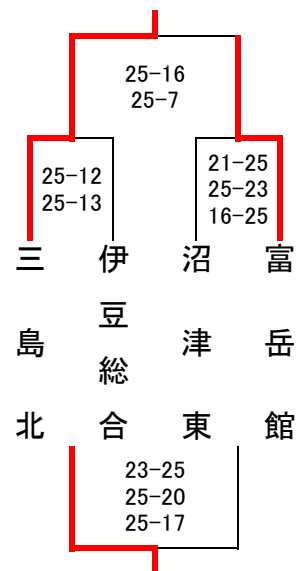

平成31年度

会場:富士見高校・富士市立高校・沼津商業高校

第65回 静岡県東部高等学校春季バレーボール選手権大会<女子> 開催日:H31. 4. 13(土)・4. 14(日)

<1日目>

富士見高校会場

富士見高校会場

富士市立高校会場

沼津商業高校会場

富士市立高校会場

Aブロック

Bブロック

Cブロック

Dブロック

Eブロック

富士見高校会場

富士市立高校会場

富士市立高校会場

沼津商業高校会場

Fブロック

Gブロック

Hブロック

Iブロック

<2日目>

1位トーナメント <富士見高校会場>