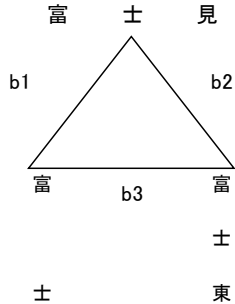

第36回 静岡県東部高等学校バレーボール1年生大会<男子>

男子の部 12月10日(日) 開館 8時30分 会場：富士見高校、御殿場南高校

富士見高校会場(A、B、Cブロック)
Aブロック Bブロック Cブロック

	沼津東	日大三島	伊豆伊東	桐陽	順位
沼津東		c1	c3	c5	
日大三島			c6	c4	
伊豆伊東				c2	
桐陽					

競技方法(富士見高校・御殿場南高校会場)

- ※予選はA・Bブロックは2セットマッチ、C・D・Eブロックは1セットマッチとする。
- ※富士見会場は各ブロック1位チームと2位の中で最上位チームが決勝トーナメントに進出する。
- ※富士見会場は各ブロック2位チームの中から得失点率[(得点-失点)÷セット数]の最上位1チームが決勝トーナメントに進出する。
- ※御殿場南会場は各ブロックの1、2位チームが決勝トーナメントに進出する。
- ※2セットマッチによる予選リーグの順位は①勝敗、②セット率、③得点率の順で決定する。
- ※決勝トーナメントは3セットマッチとする。(3セット目は15点)
- ※連続試合は両チームの話し合いにより10分程度の休息タイムをもうける。
- ※公式練習は行わない。

御殿場南高校会場(D、Eブロック)
Dブロック Eブロック

	沼津城北	下田	富士宮東	沼津西	順位
沼津城北		d1	d3	d5	
下田			d6	d4	
富士宮東				d2	
沼津西					

	御殿場南	松崎・稲取	葦山	飛龍	順位
御殿場南		e1	e3	e5	
松崎・稲取			e6	e4	
葦山				e2	
飛龍					

	富士見	御殿場南
総務	鈴木陽	黒田・渡邊
競技	山田	黒田・渡邊
審判	望月	黒田・渡邊
会場	梅原	小津