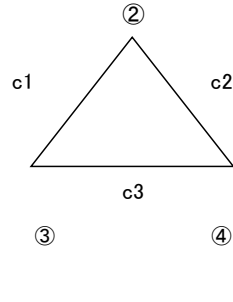

第36回 静岡県東部高等学校バレーボール1年生大会<男子>

男子の部 12月 10日 (日) 開館 8時30分 会場：富士見高校、御殿場南高校

Aブロック

富士見高校会場 (A、B、Cブロック)
Bブロック Cブロック

御殿場南高校会場 (D、Eブロック)
Dブロック Eブロック

	沼津城北	下田	富士宮東	沼津西	順位
沼津城北		d1	d3	d5	
下田			d6	d4	
富士宮東				d2	
沼津西					

	御殿場南	松崎・稲取	葦山	飛龍	順位
御殿場南		e1	e3	e5	
松崎・稲取			e6	e4	
葦山				e2	
飛龍					

決勝トーナメント<富士見高校会場>各リーグ1位と2位上位1チーム(抽選で決定)

競技方法(富士見高校・御殿場南高校会場)

- ※予選はA・B・Cブロックは2セットマッチ、D・Eブロックは1セットマッチとする。
- ※2セットマッチによる予選リーグの順位は①勝敗、②セット率、③得点率の順で決定する。
- ※富士見会場は各ブロック1位チームと2位の中で最上位チームが決勝トーナメントに進出する。(上記2位の中の最上位チームは、富士見会場各ブロック2位チームの中から得失点率[(得点-失点)÷セット数]にて決定する。)
- ※御殿場南会場は各ブロックの1、2位チームが決勝トーナメントに進出する。
- ※決勝トーナメントは3セットマッチとする。(3セット目は15点)
- ※連続試合は両チームの話し合いにより10分程度の休息タイムをもうける。
- ※公式練習は行わない。
- 「富士会場 追加項目」
- ※Bブロック及びCブロックの①から④は以下のチームから抽選し、決定する。
沼津東、日大三島、伊豆伊東、桐陽