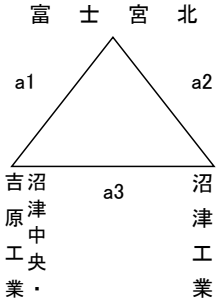

第36回 静岡県東部高等学校バレーボール1年生大会<男子>

男子の部 12月 10日 (日) 開館 8時30分 会場：富士見高校、御殿場南高校

Aブロック

富士見高校会場 (A、B、Cブロック)
Bブロック Cブロック

御殿場南高校会場 (D、Eブロック)
Dブロック Eブロック

	沼津城北	下田	富士宮東	沼津西	順位
沼津城北		d1	d3	d5	
下田			d6	d4	
富士宮東				d2	
沼津西					

	御殿場南	松崎・稲取	葦山	飛龍	順位
御殿場南		e1	e3	e5	
松崎・稲取			e6	e4	
葦山				e2	
飛龍					

決勝トーナメント<富士見高校会場>各リーグ1位と2位上位1チーム(抽選で決定)

競技方法(富士見高校・御殿場南高校会場)

- ※予選はA・B・Cブロックは2セットマッチ、D・Eブロックは1セットマッチとする。
- ※2セットマッチによる予選リーグの順位は①勝敗、②セット率、③得点率の順で決定する。
- ※富士見会場は各ブロック1位チームと2位の中で最上位チームが決勝トーナメントに進出する。(上記2位の中の最上位チームは、富士見会場各ブロック2位チームの中から得失点率[(得点-失点)÷セット数]にて決定する。)
- ※御殿場南会場は各ブロックの1、2位チームが決勝トーナメントに進出する。
- ※決勝トーナメントは3セットマッチとする。(3セット目は15点)
- ※連続試合は両チームの話し合いにより10分程度の休息タイムをもうける。
- ※公式練習は行わない。
- 「富士会場 追加項目」
- ※Bブロック及びCブロックの①から④は以下のチームから抽選し、決定する。
沼津東、日大三島、伊豆伊東、桐陽