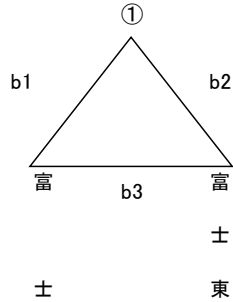

第36回 静岡県東部高等学校バレーボール1年生大会<男子>

男子の部 12月 10日 (日) 開館 8時30分 会場：富士見高校、御殿場南高校

Aブロック

富士見高校会場 (A、B、Cブロック)
Bブロック Cブロック

御殿場南高校会場 (D、Eブロック)
Dブロック Eブロック

	沼津城北	下田	富士宮東	沼津西	順位
沼津城北		d1	d3	d5	
下田			d6	d4	
富士宮東				d2	
沼津西					

	御殿場南	松崎・稲取	葦山	飛龍	順位
御殿場南		e1	e3	e5	
松崎・稲取			e6	e4	
葦山				e2	
飛龍					

決勝トーナメント<富士見高校会場>各リーグ1位と2位上位1チーム(抽選で決定)

競技方法(富士見高校・御殿場南高校会場)

- ※予選はA・B・Cブロックは2セットマッチ、D・Eブロックは1セットマッチとする。
- ※2セットマッチによる予選リーグの順位は①勝敗、②セット率、③得点率の順で決定する。
- ※富士見会場は各ブロック1位チームと2位の中で最上位チームが決勝トーナメントに進出する。(上記2位の中の最上位チームは、富士見会場各ブロック2位チームの中から得失点率[(得点-失点)÷セット数]にて決定する。)
- ※御殿場南会場は各ブロックの1、2位チームが決勝トーナメントに進出する。
- ※決勝トーナメントは3セットマッチとする。(3セット目は15点)
- ※連続試合は両チームの話し合いにより10分程度の休息タイムをもうける。
- ※公式練習は行わない。
- 「富士会場 追加項目」
- ※Bブロック及びCブロックの①から④は以下のチームから抽選し、決定する。
沼津東、日大三島、伊豆伊東、桐陽