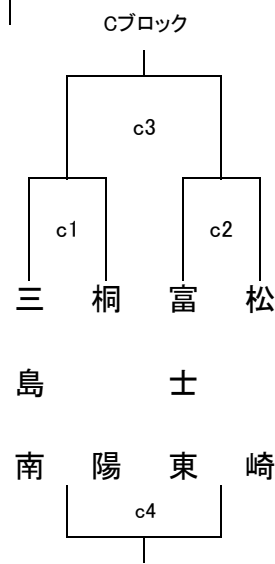

令和5年度

会場:1日目:三島南高校・日本大学三島高校・沼津西高校・田方農業高校

2日目:三島南高校、日本大学三島高校

第68回 静岡県東部高等学校春季バレーボール選手権大会<女子>

開催日:R05. 4. 8(土) 4. 9(日)

<1日目>

三島南会場

沼津西会場

三島南会場

日本大学三島会場

田方農業会場

田方農業会場

日大三島会場

沼津西会場

Hブロック

	富士市立	伊豆伊東	御殿場
富士市立		h1	h2
伊豆伊東			h3
御殿場			