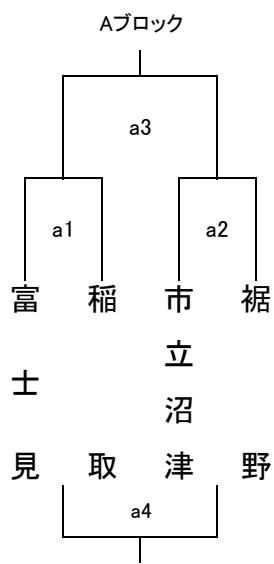

令和5年度

会場:1日目:三島南高校・日本大学三島高校・沼津西高校・田方農業高校

2日目:三島南高校、日本大学三島高校

第68回 静岡県東部高等学校春季バレーボール選手権大会<女子>

開催日:R05. 4. 8(土) 4. 9(日)

<1日目>

三島南会場

沼津西会場

三島南会場

日本大学三島会場

田方農業会場

田方農業会場

日大三島会場

沼津西会場

Hブロック

	富士市立	伊豆伊東	御殿場
富士市立		h1	h2
伊豆伊東			h3
御殿場			