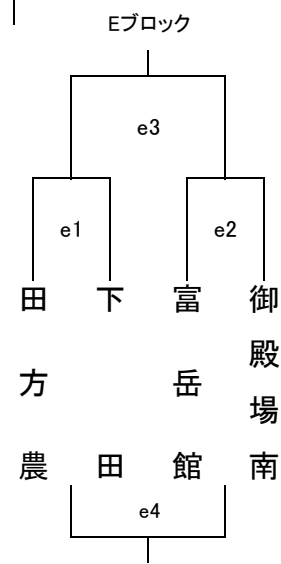

令和5年度

会場:1日目:三島南高校・日本大学三島高校・沼津西高校・田方農業高校

2日目:三島南高校、日本大学三島高校

第68回 静岡県東部高等学校春季バレーボール選手権大会<女子>

開催日:R05. 4. 8(土) 4. 9(日)

<1日目>

三島南会場

沼津西会場

三島南会場

日本大学三島会場

田方農業会場

田方農業会場

日大三島会場

沼津西会場

Hブロック

	富士市立	伊豆伊東	御殿場
富士市立		h1	h2
伊豆伊東			h3
御殿場			