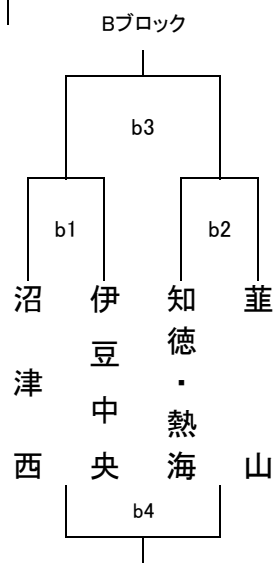

令和5年度

会場:1日目:三島南高校・日本大学三島高校・沼津西高校・田方農業高校

2日目:三島南高校、日本大学三島高校

第68回 静岡県東部高等学校春季バレーボール選手権大会<女子>

開催日:R05. 4. 8(土) 4. 9(日)

<1日目>

三島南会場

沼津西会場

三島南会場

日本大学三島会場

田方農業会場

田方農業会場

日大三島会場

沼津西会場

Hブロック

	富士市立	伊豆伊東	御殿場
富士市立		h1	h2
伊豆伊東			h3
御殿場			