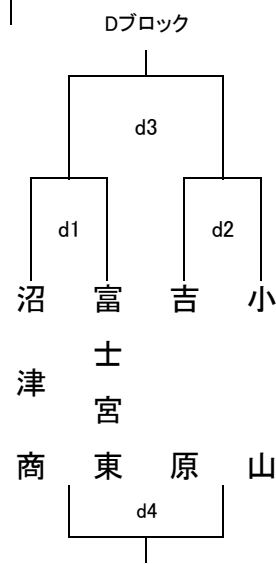

令和5年度

会場:1日目:三島南高校・日本大学三島高校・沼津西高校・田方農業高校

2日目:三島南高校、日本大学三島高校

第68回 静岡県東部高等学校春季バレーボール選手権大会<女子>

開催日:R05. 4. 8(土) 4. 9(日)

<1日目>

三島南会場

沼津西会場

三島南会場

日本大学三島会場

田方農業会場

田方農業会場

日大三島会場

沼津西会場

Hブロック

	富士市立	伊豆伊東	御殿場
富士市立		h1	h2
伊豆伊東			h3
御殿場			