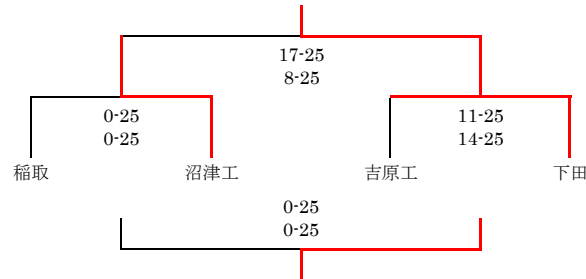

C・E・Hグループ:沼津城北高校会場

Cグループ

	伊豆総合	伊豆中央	沼津中央	順位
伊豆総合		○ 25-16 25-21	○ 25-9 25-7	1
伊豆中央	× 16-25 21-25		○ 25-11 25-13	2
沼津中央	× 9-25 7-25	× 11-25 13-25		3

D・Fグループ:富士宮北高校会場

Dグループ

	御殿場南	知徳	星陵	順位
御殿場南		○ 25-10 25-13	○ 25-7 25-11	1
知徳	× 10-25 13-25		○ 25-15 23-25 25-16	2
星陵	× 7-25 11-25	× 15-25 25-23 16-25		3

Bグループ

	伊豆伊東	富士宮西	誠恵	順位
伊豆伊東		○ 25-9 25-7	○ 25-9 25-5	1
富士宮西	× 9-25 7-25		○ 25-19 25-16	2
誠恵	× 9-25 5-25	× 19-25 16-25		3

Eグループ

	沼津城北	富士東	富士	順位
沼津城北		○ 25-13 25-13	○ 25-10 25-12	1
富士東	× 13-25 13-25		○ 21-25 25-21 25-23	2
富士	× 10-25 12-25	× 25-21 21-25 23-25		3

Fグループ

	富士宮北	松崎	御殿場	順位
富士宮北		○ 25-16 25-9	○ 25-10 25-10	1
松崎	× 16-25 9-25		○ 25-17 27-25	2
御殿場	× 10-25 10-25	× 17-25 25-27		3

Gグループトーナメント

Hグループトーナメント

注意事項

- ・日程について
 - 8:30~9:10:第1、第3試合のチーム練習
 - 9:10~9:15:第1試合のチームのみ合同練習
 - 9:15~10:15:第1試合
 - 10:15~10:55:第2、第4試合(富士宮北会場のみ)のチーム練習
 - 10:55~11:00:第2試合のチームのみ合同練習
 - 11:10~12:10:第2試合
- 以降は前の試合終了後ただちに5分間の合同練習時間にはいる
- ・競技について
 - グループリーグは勝ち数・セット数・得失点の順に順位を決定する
 - 各グループ3位までが翌日の順位トーナメントに進出する
- 審判については1試合目は2試合目のチームとし、2試合目以降はその前の試合のチームとする