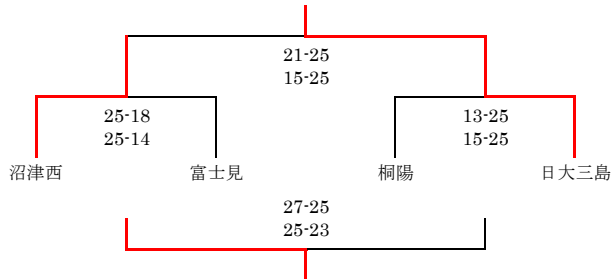

C・E・Hグループ:沼津城北高校会場

Cグループ

	伊豆総合	伊豆中央	沼津中央	順位
伊豆総合		○ 25-16 25-21	○ 25-9 25-7	1
伊豆中央	× 16-25 21-25		○ 25-11 25-13	2
沼津中央	× 9-25 7-25	× 11-25 13-25		3

D・Fグループ:富士宮北高校会場

Dグループ

	御殿場南	知徳	星陵	順位
御殿場南		○ 25-10 25-13	○ 25-7 25-11	1
知徳	× 10-25 13-25		○ 25-15 23-25 25-16	2
星陵	× 7-25 11-25	× 15-25 25-23 16-25		3

Bグループ

	伊豆伊東	富士宮西	誠恵	順位
伊豆伊東		○ 25-9 25-7	○ 25-9 25-5	1
富士宮西	× 9-25 7-25		○ 25-19 25-16	2
誠恵	× 9-25 5-25	× 19-25 16-25		3

Eグループ

	沼津城北	富士東	富士	順位
沼津城北		○ 25-13 25-13	○ 25-10 25-12	1
富士東	× 13-25 13-25		○ 21-25 25-21 25-23	2
富士	× 10-25 12-25	× 25-21 21-25 23-25		3

Fグループ

	富士宮北	松崎	御殿場	順位
富士宮北		○ 25-16 25-9	○ 25-10 25-10	1
松崎	× 16-25 9-25		○ 25-17 27-25	2
御殿場	× 10-25 10-25	× 17-25 25-27		3

Gグループトーナメント

Hグループトーナメント

注意事項

- ・日程について
 - 8:30~9:10:第1、第3試合のチーム練習
 - 9:10~9:15:第1試合のチームのみ合同練習
 - 9:15~10:15:第1試合
 - 10:15~10:55:第2、第4試合(富士宮北会場のみ)のチーム練習
 - 10:55~11:00:第2試合のチームのみ合同練習
 - 11:10~12:10:第2試合
- 以降は前の試合終了後ただちに5分間の合同練習時間にはいる
- ・競技について
 - グループリーグは勝ち数・セット数・得失点の順に順位を決定する
 - 各グループ3位までが翌日の順位トーナメントに進出する
- 審判については1試合目は2試合目のチームとし、2試合目以降はその前の試合のチームとする