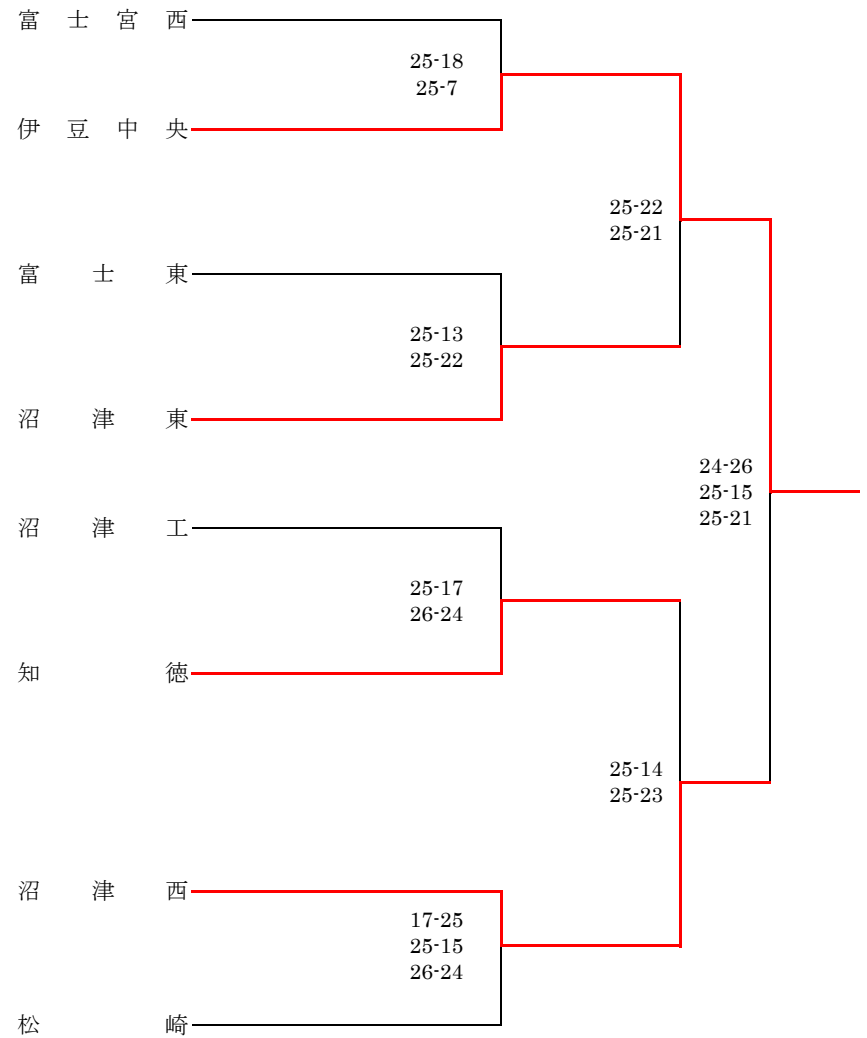

C・E・Hグループ:沼津城北高校会場

Cグループ

	伊豆総合	伊豆中央	沼津中央	順位
伊豆総合		○ 25-16 25-21	○ 25-9 25-7	1
伊豆中央	× 16-25 21-25		○ 25-11 25-13	2
沼津中央	× 9-25 7-25	× 11-25 13-25		3

D・Fグループ:富士宮北高校会場

Dグループ

	御殿場南	知徳	星陵	順位
御殿場南		○ 25-10 25-13	○ 25-7 25-11	1
知徳	× 10-25 13-25		○ 25-15 23-25 25-16	2
星陵	× 7-25 11-25	× 15-25 25-23 16-25		3

Bグループ

	伊豆伊東	富士宮西	誠恵	順位
伊豆伊東		○ 25-9 25-7	○ 25-9 25-5	1
富士宮西	× 9-25 7-25		○ 25-19 25-16	2
誠恵	× 9-25 5-25	× 19-25 16-25		3

Eグループ

	沼津城北	富士東	富士	順位
沼津城北		○ 25-13 25-13	○ 25-10 25-12	1
富士東	× 13-25 13-25		○ 21-25 25-21 25-23	2
富士	× 10-25 12-25	× 25-21 21-25 23-25		3

Fグループ

	富士宮北	松崎	御殿場	順位
富士宮北		○ 25-16 25-9	○ 25-10 25-10	1
松崎	× 16-25 9-25		○ 25-17 27-25	2
御殿場	× 10-25 10-25	× 17-25 25-27		3

Gグループトーナメント

Hグループトーナメント

注意事項

- ・日程について
 - 8:30~9:10:第1、第3試合のチーム練習
 - 9:10~9:15:第1試合のチームのみ合同練習
 - 9:15~10:15:第1試合
 - 10:15~10:55:第2、第4試合(富士宮北会場のみ)のチーム練習
 - 10:55~11:00:第2試合のチームのみ合同練習
 - 11:10~12:10:第2試合
- 以降は前の試合終了後ただちに5分間の合同練習時間にはいる
- ・競技について
 - グループリーグは勝ち数・セット数・得失点の順に順位を決定する
 - 各グループ3位までが翌日の順位トーナメントに進出する
- 審判については1試合目は2試合目のチームとし、2試合目以降はその前の試合のチームとする

[決勝トーナメント]: 沼津城北高校会場

[2位トーナメント]: 沼津東高校会場

[3位トーナメント]: 富士宮北高校会場