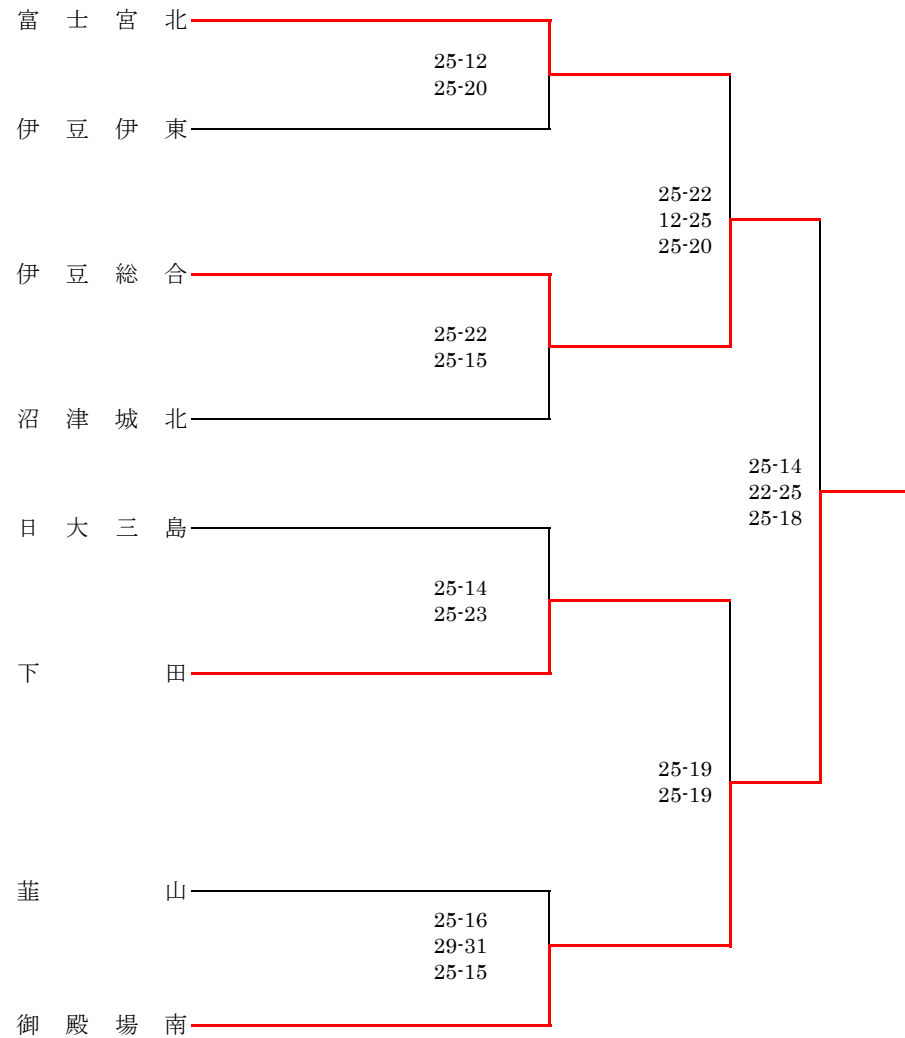

C・E・Hグループ:沼津城北高校会場

Cグループ

	伊豆総合	伊豆中央	沼津中央	順位
伊豆総合		○ 25-16 25-21	○ 25-9 25-7	1
伊豆中央	× 16-25 21-25		○ 25-11 25-13	2
沼津中央	× 9-25 7-25	× 11-25 13-25		3

D・Fグループ:富士宮北高校会場

Dグループ

	御殿場南	知徳	星陵	順位
御殿場南		○ 25-10 25-13	○ 25-7 25-11	1
知徳	× 10-25 13-25		○ 25-15 23-25 25-16	2
星陵	× 7-25 11-25	× 15-25 25-23 16-25		3

Bグループ

	伊豆伊東	富士宮西	誠恵	順位
伊豆伊東		○ 25-9 25-7	○ 25-9 25-5	1
富士宮西	× 9-25 7-25		○ 25-19 25-16	2
誠恵	× 9-25 5-25	× 19-25 16-25		3

Eグループ

	沼津城北	富士東	富士	順位
沼津城北		○ 25-13 25-13	○ 25-10 25-12	1
富士東	× 13-25 13-25		○ 21-25 25-21 25-23	2
富士	× 10-25 12-25	× 25-21 21-25 23-25		3

Fグループ

	富士宮北	松崎	御殿場	順位
富士宮北		○ 25-16 25-9	○ 25-10 25-10	1
松崎	× 16-25 9-25		○ 25-17 27-25	2
御殿場	× 10-25 10-25	× 17-25 25-27		3

Gグループトーナメント

Hグループトーナメント

注意事項

- ・日程について
 - 8:30~9:10:第1、第3試合のチーム練習
 - 9:10~9:15:第1試合のチームのみ合同練習
 - 9:15~10:15:第1試合
 - 10:15~10:55:第2、第4試合(富士宮北会場のみ)のチーム練習
 - 10:55~11:00:第2試合のチームのみ合同練習
 - 11:10~12:10:第2試合
- 以降は前の試合終了後ただちに5分間の合同練習時間にはいる
- ・競技について
 - グループリーグは勝ち数・セット数・得失点の順に順位を決定する
 - 各グループ3位までが翌日の順位トーナメントに進出する
- 審判については1試合目は2試合目のチームとし、2試合目以降はその前の試合のチームとする

[決勝トーナメント]: 沼津城北高校会場

[2位トーナメント]: 沼津東高校会場

[3位トーナメント]: 富士宮北高校会場