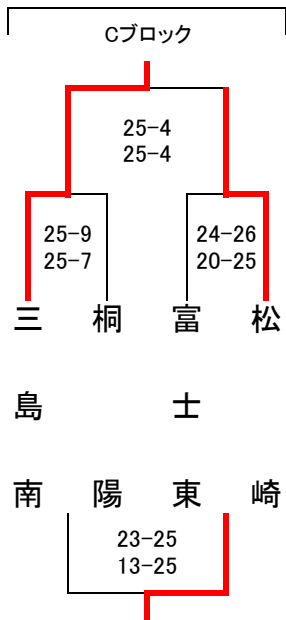

令和5年度

会場:1日目:三島南高校・日本大学三島高校・沼津西高校・田方農業高校

2日目:三島南高校、日本大学三島高校

第68回 静岡県東部高等学校春季バレーボール選手権大会<女子>

開催日:R05. 4. 8(土) 4. 9(日)

<1日目>

三島南会場

沼津西会場

三島南会場

日本大学三島会場

田方農業会場

田方農業会場

日大三島会場

沼津西会場

Hブロック

	富士市立	伊豆伊東	御殿場
富士市立		○ 25-21 25-19	○ 25-6 25-10
伊豆伊東	× 21-25 19-25		○ 25-10 25-15
御殿場	× 6-25 10-25	× 10-25 15-25	