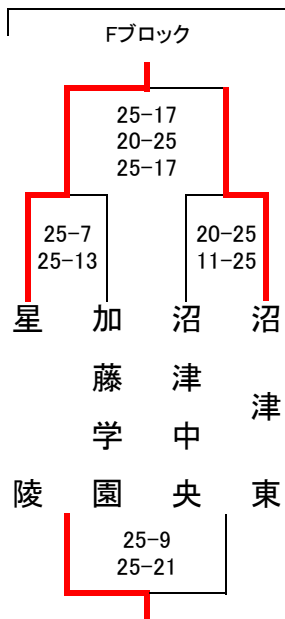

令和5年度

会場:1日目:三島南高校・日本大学三島高校・沼津西高校・田方農業高校

2日目:三島南高校、日本大学三島高校

第68回 静岡県東部高等学校春季バレーボール選手権大会<女子>

開催日:R05. 4. 8(土) 4. 9(日)

<1日目>

三島南会場

沼津西会場

三島南会場

日本大学三島会場

田方農業会場

田方農業会場

日大三島会場

沼津西会場

Hブロック

	富士市立	伊豆伊東	御殿場
富士市立		○ 25-21 25-19	○ 25-6 25-10
伊豆伊東	× 21-25 19-25		○ 25-10 25-15
御殿場	× 6-25 10-25	× 10-25 15-25	