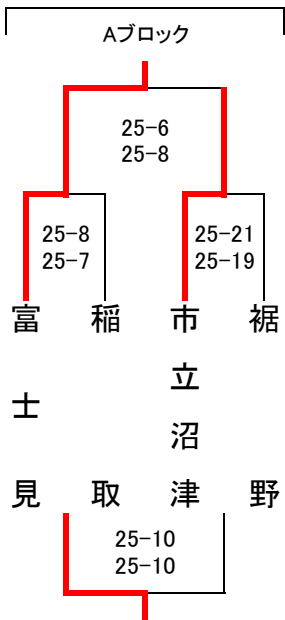

令和5年度

会場:1日目:三島南高校・日本大学三島高校・沼津西高校・田方農業高校

2日目:三島南高校、日本大学三島高校

第68回 静岡県東部高等学校春季バレーボール選手権大会<女子>

開催日:R05. 4. 8(土) 4. 9(日)

<1日目>

三島南会場

沼津西会場

三島南会場

日本大学三島会場

田方農業会場

田方農業会場

日大三島会場

沼津西会場

Hブロック

	富士市立	伊豆伊東	御殿場
富士市立		○ 25-21 25-19	○ 25-6 25-10
伊豆伊東	× 21-25 19-25		○ 25-10 25-15
御殿場	× 6-25 10-25	× 10-25 15-25	