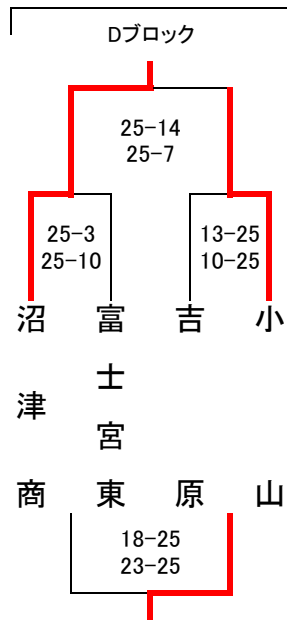

令和5年度

会場:1日目:三島南高校・日本大学三島高校・沼津西高校・田方農業高校

2日目:三島南高校、日本大学三島高校

第68回 静岡県東部高等学校春季バレーボール選手権大会<女子>

開催日:R05. 4. 8(土) 4. 9(日)

<1日目>

三島南会場

沼津西会場

三島南会場

日本大学三島会場

田方農業会場

田方農業会場

日大三島会場

沼津西会場

Hブロック

	富士市立	伊豆伊東	御殿場
富士市立		○ 25-21 25-19	○ 25-6 25-10
伊豆伊東	× 21-25 19-25		○ 25-10 25-15
御殿場	× 6-25 10-25	× 10-25 15-25	