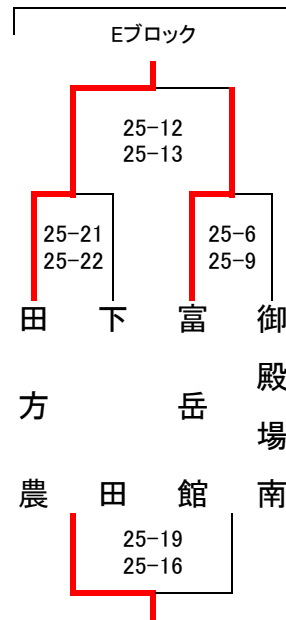

令和5年度

会場:1日目:三島南高校・日本大学三島高校・沼津西高校・田方農業高校

2日目:三島南高校、日本大学三島高校

第68回 静岡県東部高等学校春季バレーボール選手権大会<女子>

開催日:R05. 4. 8(土) 4. 9(日)

<1日目>

三島南会場

沼津西会場

三島南会場

日本大学三島会場

田方農業会場

田方農業会場

日大三島会場

沼津西会場

Hブロック

	富士市立	伊豆伊東	御殿場
富士市立		○ 25-21 25-19	○ 25-6 25-10
伊豆伊東	× 21-25 19-25		○ 25-10 25-15
御殿場	× 6-25 10-25	× 10-25 15-25	