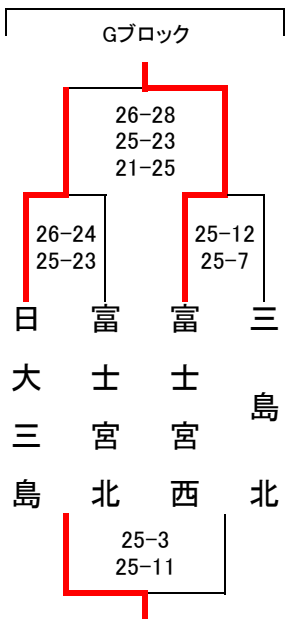

令和5年度

会場:1日目:三島南高校・日本大学三島高校・沼津西高校・田方農業高校

2日目:三島南高校、日本大学三島高校

第68回 静岡県東部高等学校春季バレーボール選手権大会<女子>

開催日:R05. 4. 8(土) 4. 9(日)

<1日目>

三島南会場

沼津西会場

三島南会場

日本大学三島会場

田方農業会場

田方農業会場

日大三島会場

沼津西会場

Hブロック

	富士市立	伊豆伊東	御殿場
富士市立		○ 25-21 25-19	○ 25-6 25-10
伊豆伊東	× 21-25 19-25		○ 25-10 25-15
御殿場	× 6-25 10-25	× 10-25 15-25	