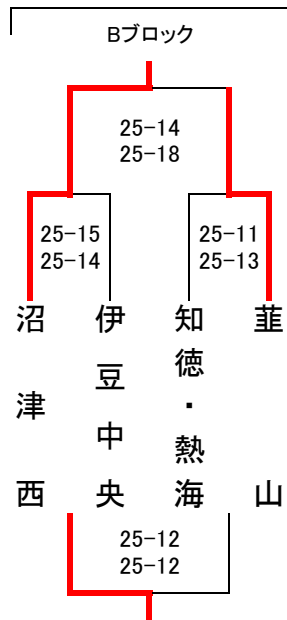

令和5年度

会場:1日目:三島南高校・日本大学三島高校・沼津西高校・田方農業高校

2日目:三島南高校、日本大学三島高校

第68回 静岡県東部高等学校春季バレーボール選手権大会<女子>

開催日:R05. 4. 8(土) 4. 9(日)

<1日目>

三島南会場

沼津西会場

三島南会場

日本大学三島会場

田方農業会場

田方農業会場

日大三島会場

沼津西会場

Hブロック

	富士市立	伊豆伊東	御殿場
富士市立		○ 25-21 25-19	○ 25-6 25-10
伊豆伊東	× 21-25 19-25		○ 25-10 25-15
御殿場	× 6-25 10-25	× 10-25 15-25	