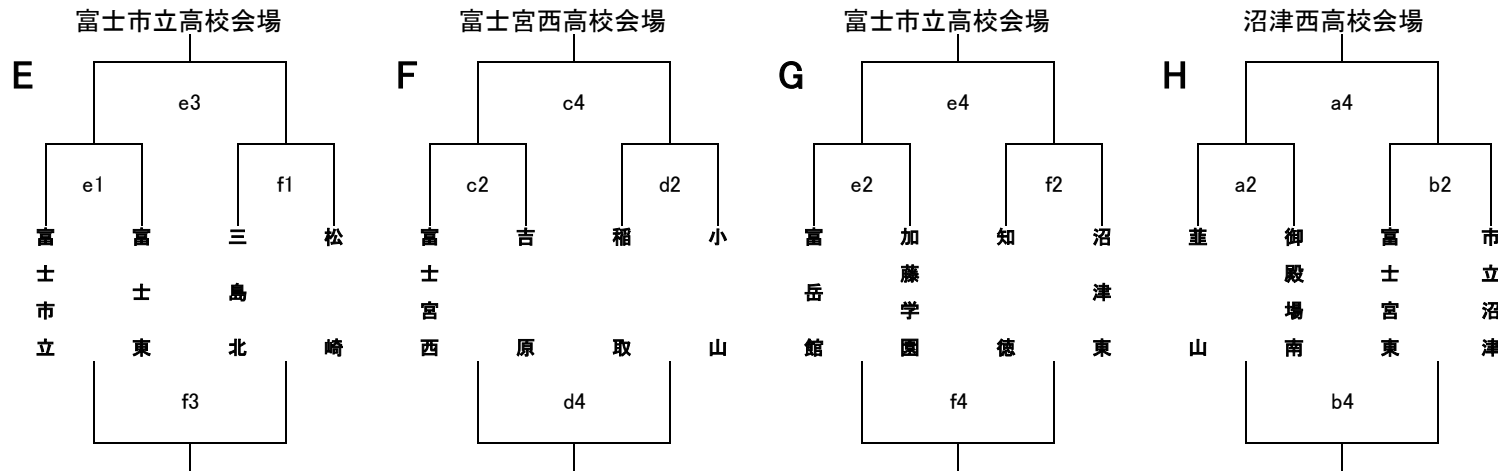

R5年度 第70回 静岡県東部高等学校春季バレーボール選手権大会 <女子>

R6年3月23日(土). 3月24日(日)

会場: 沼津西高校、富士市立高校、富士宮西高校、田方農業高校

沼津西高校会場				沼津西高校会場				富士宮西会場				富士宮西会場			
A	沼津商	下田	桐陽	B	沼津西	富士宮北	沼津中央	C	星陵	伊豆中央	日大三島	D	田方農	裾野	伊豆伊東
		a1	a3			b1	b3			c1	c3			d1	d3
沼津商	-	-	-	沼津西	-	-	-	星陵	-	-	-	田方農	-	-	-
下田	-	-	a5	富士宮北	-	-	b5	伊豆中央	-	-	c5	裾野	-	-	d5
桐陽	-	-	-	沼津中央	-	-	-	日大三島	-	-	-	伊豆伊東	-	-	-

	総務	競技	審判	会場
沼津西	日向 瀬尾 杉山	戸塚 渡辺 宇佐美	岩田 久能	山本
富士市立	遠藤 三田	中村 遠藤	市川 風岡	風岡
富士宮西	尾身 鈴木悠	長田 尾身	石館 寺崎	戸上

- ※ 各ブロックの1位チームが1位トーナメントへ、各ブロックの2位チームが2位トーナメントへ
- ※ R5年度春季東部選手権の結果をもとに組み合わせを決定しました。
- ※ 春季東部選手権のベスト8に入ったチームにはシード権を与えるが、グループ戦で負けた時にはシード権を失う。
- ※ 第1シード 沼津商 第2シード 沼津西
第3～6シード 星陵・田方農・富士市立・富士宮西 第7～8シード 富岳館・葦山
- ※ 1位トーナメント、2位トーナメントの組み合わせ抽選は、2日目の朝に実施する。
2位トーナメントはフリー抽選とする。
- ※ 来年度の春季選手権シードは、今大会ベスト8のチームと富士見・三島南を追加した10チームとする。

会場施設への立ち入りは、8時00分以降。 第1試合チームのフロアでの練習開始は、8時30分。 代表者会議は、8時25分。

1日目 沼津西高校会場・富士宮西高校会場(a・b・c・dコート)

- 第1試合: 8時30分 各ブロック3チームにて合同練習(40分)開始、9時10分試合開始(トスの時間)
- 第2試合: 9時50分 対戦チーム2チームにて合同練習(35分)開始、10時25分試合開始(トスの時間)
- 第3試合以降: 前の試合終了後、合同練習(5分)のち、試合開始(トスの時間)

会場施設への立ち入りは、8時00分以降とする。

第1試合チームのフロアでの練習開始は、8時30分とする。

代表者会議は、8時25分とする。

第1試合: 8時30分(合同練習)、9時05分 試合開始(トスの時間)

第2試合: 9時45分(合同練習)、10時20分 試合開始(トスの時間)

第3試合以降: 連続する場合は、合同練習を含む25分の休息タイムの後、
試合開始(トスの時間)