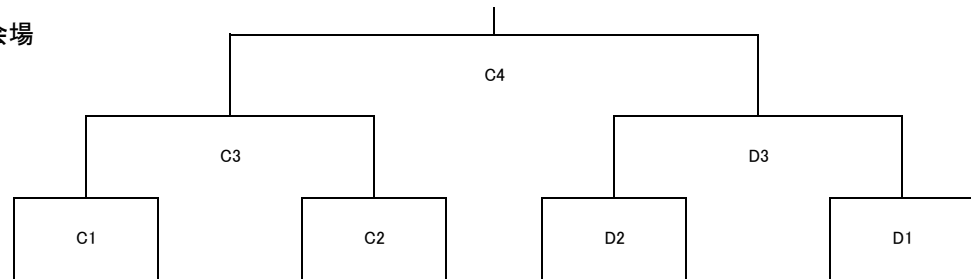

会場施設への立ち入りは、8時00分以降。 第1試合チームのフロアでの練習開始は、8時30分。 代表者会議は、8時25分。

1日目 沼津西高校会場・富士宮西高校会場(a・b・c・dコート)

- 第1試合: 8時30分 各ブロック3チームにて合同練習(40分)開始、9時10分試合開始(トスの時間)
- 第2試合: 9時50分 対戦チーム2チームにて合同練習(35分)開始、10時25分試合開始(トスの時間)
- 第3試合以降: 前の試合終了後、合同練習(5分)のち、試合開始(トスの時間)

1日目 富士市立高校会場(e・fコート)

- 第1試合: 8時30分 合同練習(35分)開始、9時05分 試合開始(トスの時間)
- 第2試合: 9時45分 合同練習(35分)開始、10時20分 試合開始(トスの時間)
- 第3試合以降: 前の試合終了後、合同練習(5分)のち、試合開始(トスの時間)

<2日目>

(当日抽選)

1位トーナメント

沼津西高校会場

2位トーナメント

田方農業高校会場