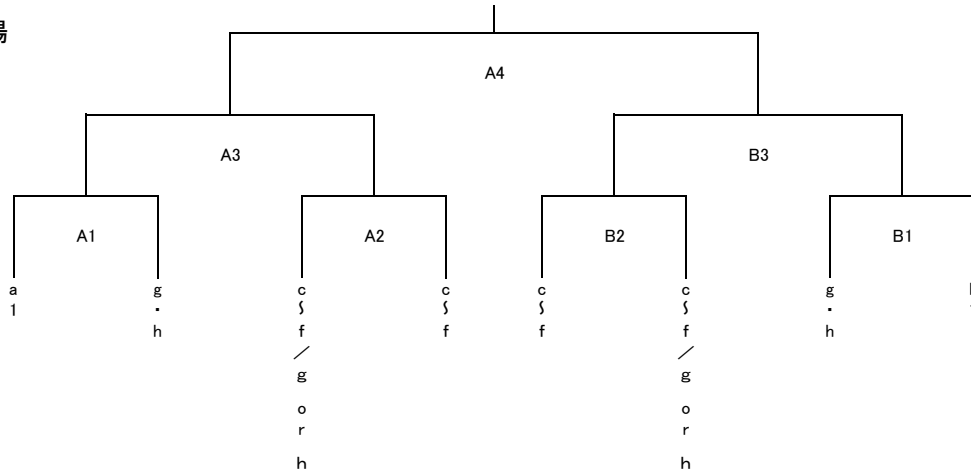

会場施設への立ち入りは、8時00分以降。 第1試合チームのフロアでの練習開始は、8時30分。 代表者会議は、8時25分。

1日目 沼津西高校会場・富士宮西高校会場(a・b・c・dコート)

- 第1試合: 8時30分 各ブロック3チームにて合同練習(40分)開始、9時10分試合開始(トスの時間)
- 第2試合: 9時50分 対戦チーム2チームにて合同練習(35分)開始、10時25分試合開始(トスの時間)
- 第3試合以降: 前の試合終了後、合同練習(5分)のち、試合開始(トスの時間)

1日目 富士市立高校会場(e・fコート)

- 第1試合: 8時30分 合同練習(35分)開始、9時05分 試合開始(トスの時間)
- 第2試合: 9時45分 合同練習(35分)開始、10時20分 試合開始(トスの時間)
- 第3試合以降: 前の試合終了後、合同練習(5分)のち、試合開始(トスの時間)

<2日目>

(当日抽選)

1位トーナメント

沼津西高校会場

2位トーナメント

田方農業高校会場