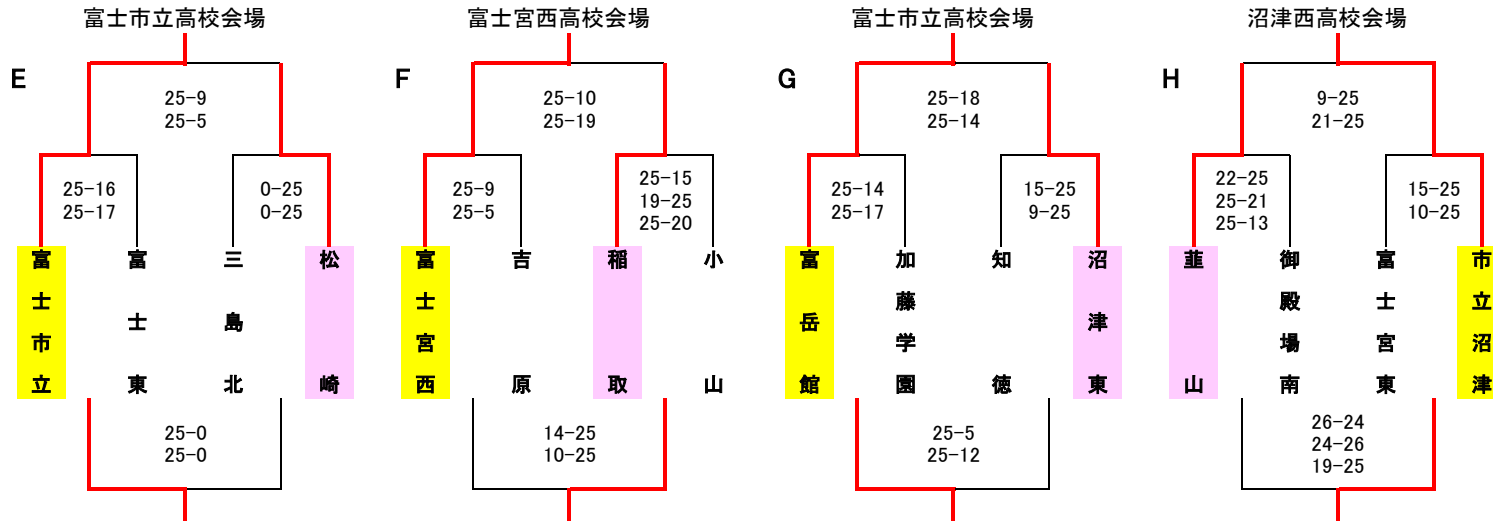

R5年度 第70回 静岡県東部高等学校春季バレーボール選手権大会 <女子>

R6年3月23日(土). 3月24日(日)

会場: 沼津西高校、富士市立高校、富士宮西高校、田方農業高校

沼津西高校会場				沼津西高校会場				富士宮西会場				富士宮西会場			
A	沼津商	下田	桐陽	B	沼津西	富士宮北	沼津中央	C	星陵	伊豆中央	日大三島	D	田方農	裾野	伊豆伊東
		○	○			○	○			○	×			○	○
	25 - 9		25 - 13		25 - 16		25 - 5		25 - 21		9 - 25		25 - 14		25 - 11
	25 - 19		25 - 7		25 - 16		25 - 14		20 - 25		13 - 25		9 - 25		25 - 8
	×		○		×		○		×		×		×		○
	9 - 25		25 - 21		16 - 25		25 - 4		21 - 25		19 - 25		14 - 25		25 - 16
	19 - 25		25 - 16		16 - 25		25 - 12		25 20		18 - 25		25 - 9		25 - 17
	×	×			×	×			20 - 25				23 - 25		
	13 - 25	21 - 25			5 - 25	4 - 25			○	○			×	×	
	7 - 25	16 - 25			14 - 25	12 - 25			25 - 9	25 - 19			11 - 25	16 - 25	
									25 - 13	25 - 18			8 - 25	17 - 25	

3/24(日)

1位トーナメント(沼津西高校会場)

2位トーナメント(田方農業高校会場)

<2日目> (当日抽選)

1位トーナメント

沼津西高校会場

1位トーナメント			
1位	沼	津	商
2位	富	士	宮
3位	富	士	市
3位	沼	津	西

2位トーナメント

田方農業高校会場

2位トーナメント			
1位	富	士	宮
2位	稲		取
3位	裾		野
3位	星		陵