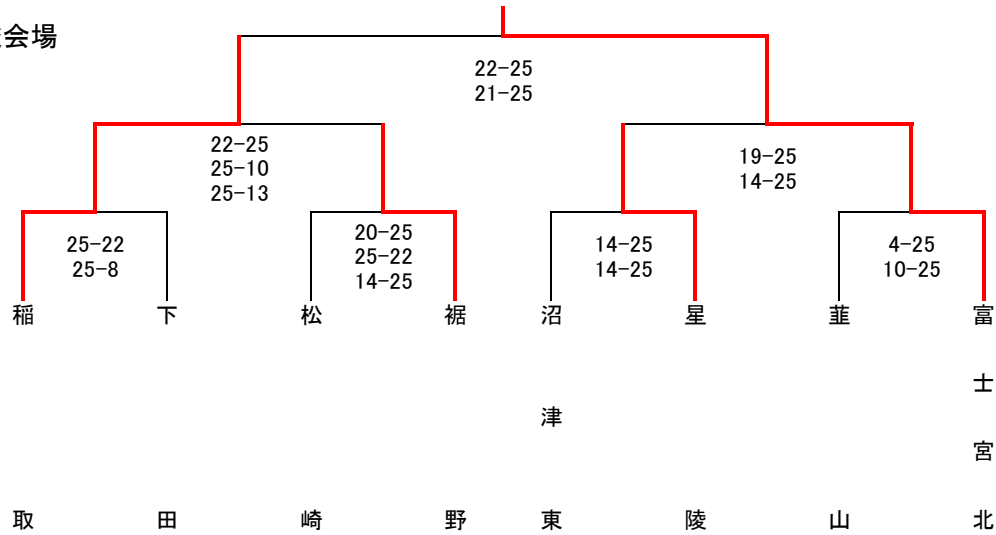

R5年度 第70回 静岡県東部高等学校春季バレーボール選手権大会 <女子>

R6年3月23日(土). 3月24日(日)

会場: 沼津西高校、富士市立高校、富士宮西高校、田方農業高校

沼津西高校会場				沼津西高校会場				富士宮西会場				富士宮西会場			
A	沼津商	下田	桐陽	B	沼津西	富士宮北	沼津中央	C	星陵	伊豆中央	日大三島	D	田方農	裾野	伊豆伊東
		○	○			○	○			○	×			○	○
	25 - 9		25 - 13		25 - 16		25 - 5		25 - 21		9 - 25		25 - 14		25 - 11
	25 - 19		25 - 7		25 - 16		25 - 14		20 - 25		13 - 25		9 - 25		25 - 8
	×		○		×		○		×		×		×		○
	9 - 25		25 - 21		16 - 25		25 - 4		21 - 25		19 - 25		14 - 25		25 - 16
	19 - 25		25 - 16		16 - 25		25 - 12		25 20		18 - 25		25 - 9		25 - 17
	×	×			×	×			20 - 25				23 - 25		
	13 - 25	21 - 25			5 - 25	4 - 25			○	○			×	×	
	7 - 25	16 - 25			14 - 25	12 - 25			25 - 9	25 - 19			11 - 25	16 - 25	
									25 - 13	25 - 18			8 - 25	17 - 25	

3/24(日)

1位トーナメント(沼津西高校会場)

2位トーナメント(田方農業高校会場)

<2日目> (当日抽選)

1位トーナメント

沼津西高校会場

1位トーナメント			
1位	沼	津	商
2位	富	士	宮
3位	富	士	市
3位	沼	津	西

2位トーナメント

田方農業高校会場

2位トーナメント			
1位	富	士	宮
2位	稲		取
3位	裾		野
3位	星		陵