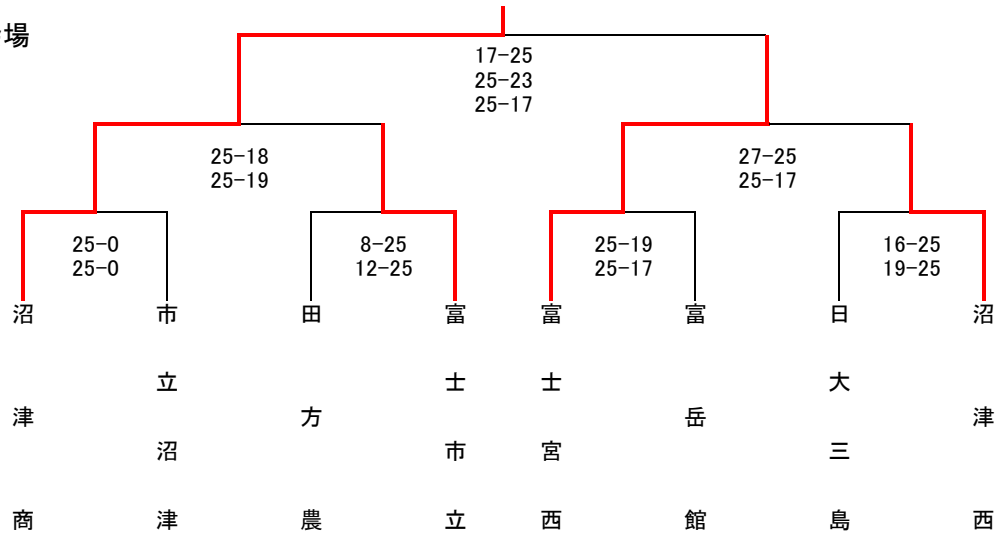

R5年度 第70回 静岡県東部高等学校春季バレーボール選手権大会 <女子>

R6年3月23日(土). 3月24日(日)

会場: 沼津西高校、富士市立高校、富士宮西高校、田方農業高校

沼津西高校会場				沼津西高校会場				富士宮西会場				富士宮西会場			
A	沼津商	下田	桐陽	B	沼津西	富士宮北	沼津中央	C	星陵	伊豆中央	日大三島	D	田方農	裾野	伊豆伊東
		○	○			○	○			○	×			○	○
	25 - 9		25 - 13		25 - 16		25 - 5		25 - 21		9 - 25		25 - 14		25 - 11
	25 - 19		25 - 7		25 - 16		25 - 14		20 - 25		13 - 25		9 - 25		25 - 8
	×		○		×		○		×		×		×		○
	9 - 25		25 - 21		16 - 25		25 - 4		21 - 25		19 - 25		14 - 25		25 - 16
	19 - 25		25 - 16		16 - 25		25 - 12		25 20		18 - 25		25 - 9		25 - 17
	×	×			×	×			20 - 25				23 - 25		
	13 - 25	21 - 25			5 - 25	4 - 25			○	○			×	×	
	7 - 25	16 - 25			14 - 25	12 - 25			25 - 9	25 - 19			11 - 25	16 - 25	
									25 - 13	25 - 18			8 - 25	17 - 25	

3/24(日)

1位トーナメント(沼津西高校会場)

2位トーナメント(田方農業高校会場)

<2日目> (当日抽選)

1位トーナメント

沼津西高校会場

1位トーナメント			
1位	沼	津	商
2位	富	士	宮
3位	富	士	市
3位	沼	津	西

2位トーナメント

田方農業高校会場

2位トーナメント			
1位	富	士	宮
2位	稲		取
3位	裾		野
3位	星		陵