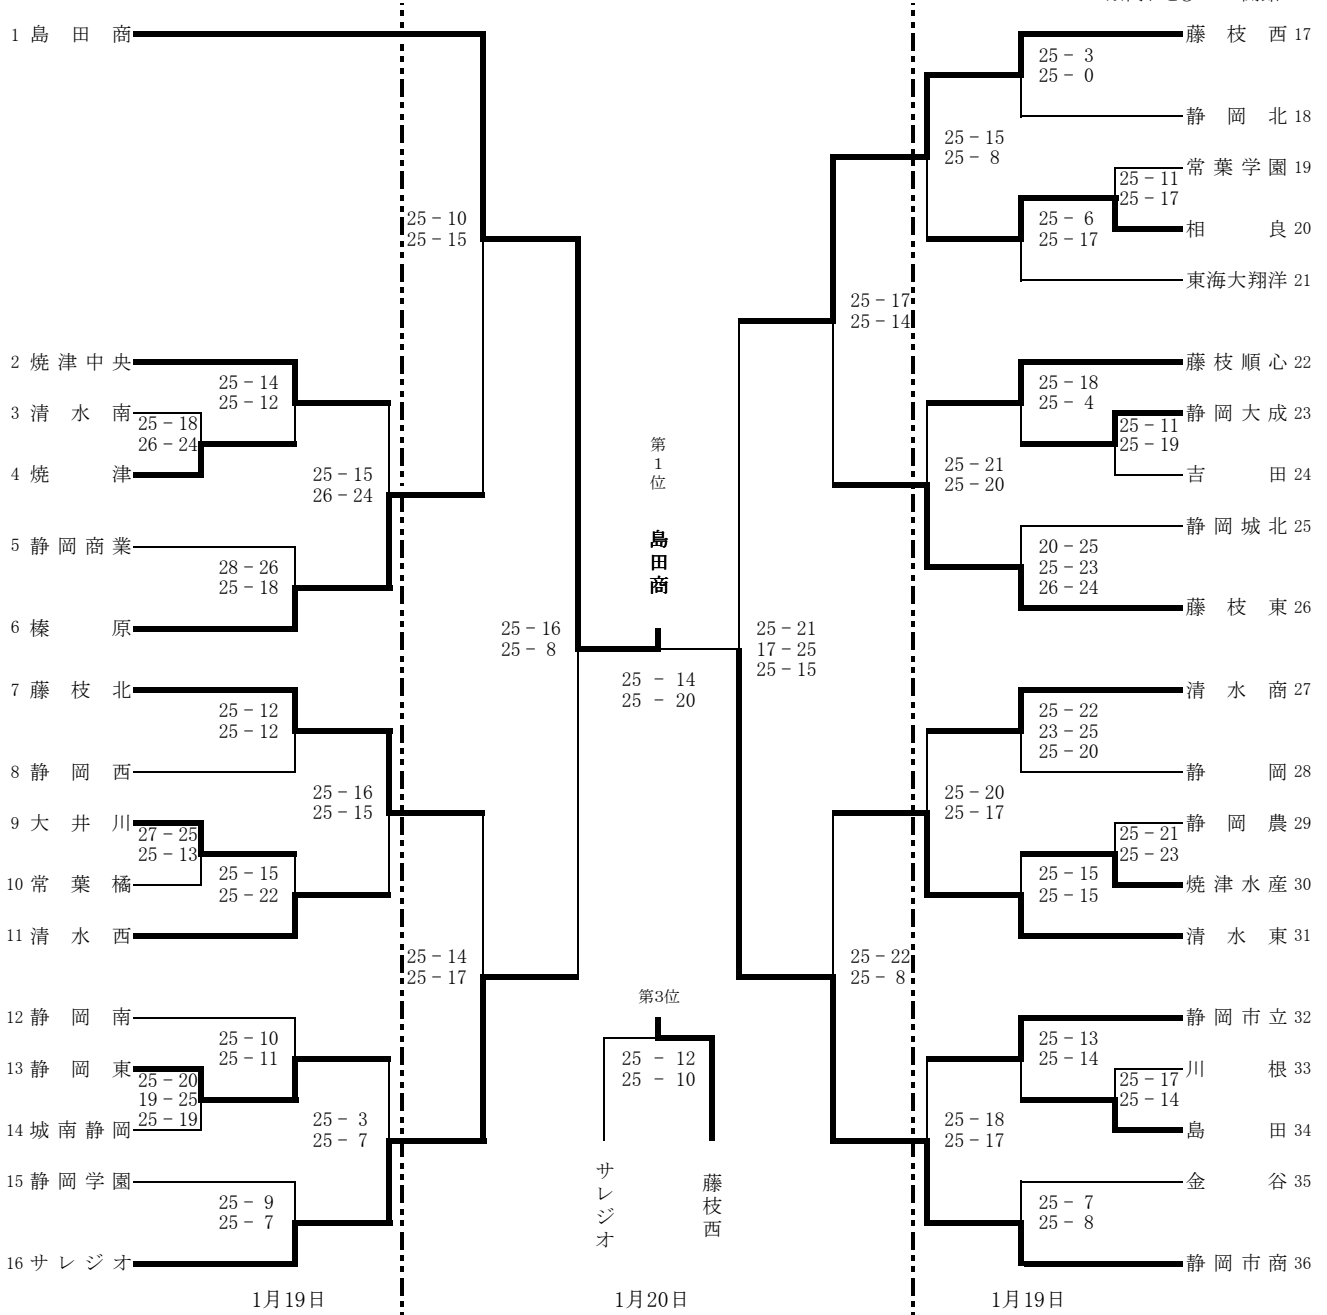

平成24年度 静岡県高等学校新人体育大会バレーボール競技
兼 第31回静岡県高等学校バレーボール選手権大会中部地区予選(女子)

1月19日 草薙総合運動場(12~36)
清水西(2~11)

1月20日 草薙総合運動場
※両日とも8:00開館

- 第1位 島田商
- 第2位 静岡市商
- 第3位 藤枝西
- 第4位 サレジオ
- 第5位 藤枝東
- 第6位 藤枝北
- 第7位 清水東
- 第8位 榛原
- 第9位 藤枝順心
- 第10位 焼津中央

1月20日 1月20日