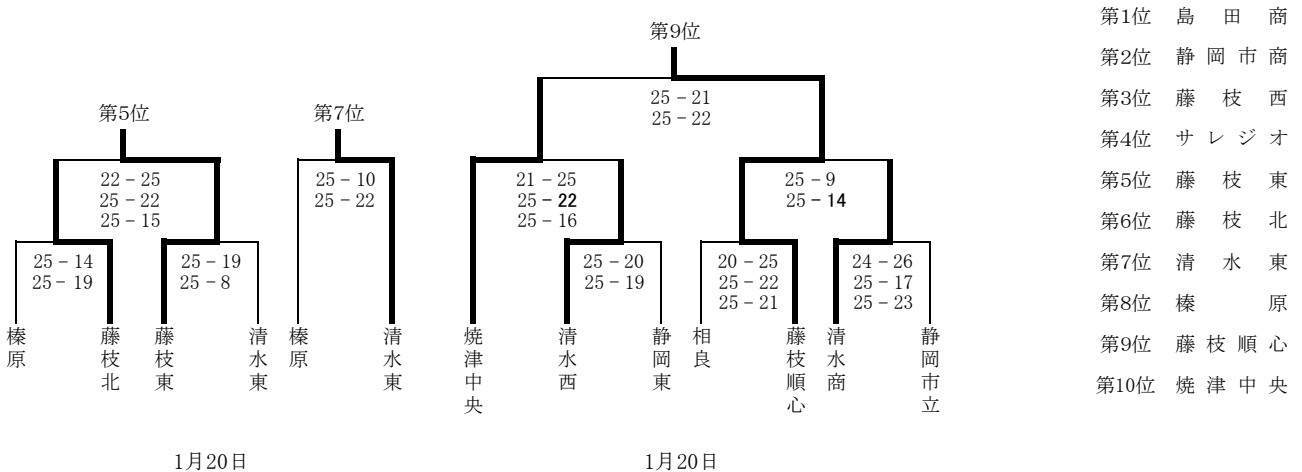

平成24年度 静岡県高等学校新人体育大会バレーボール競技
兼 第31回静岡県高等学校バレーボール選手権大会中部地区予選(女子)

1月19日 草薙総合運動場(12~36)
清水西(2~11)

1月20日 草薙総合運動場
※両日とも8:00開館

- 第1位 島田商
- 第2位 静岡市商
- 第3位 藤枝西
- 第4位 サレジオ
- 第5位 藤枝東
- 第6位 藤枝北
- 第7位 清水東
- 第8位 榛原
- 第9位 藤枝順心
- 第10位 焼津中央