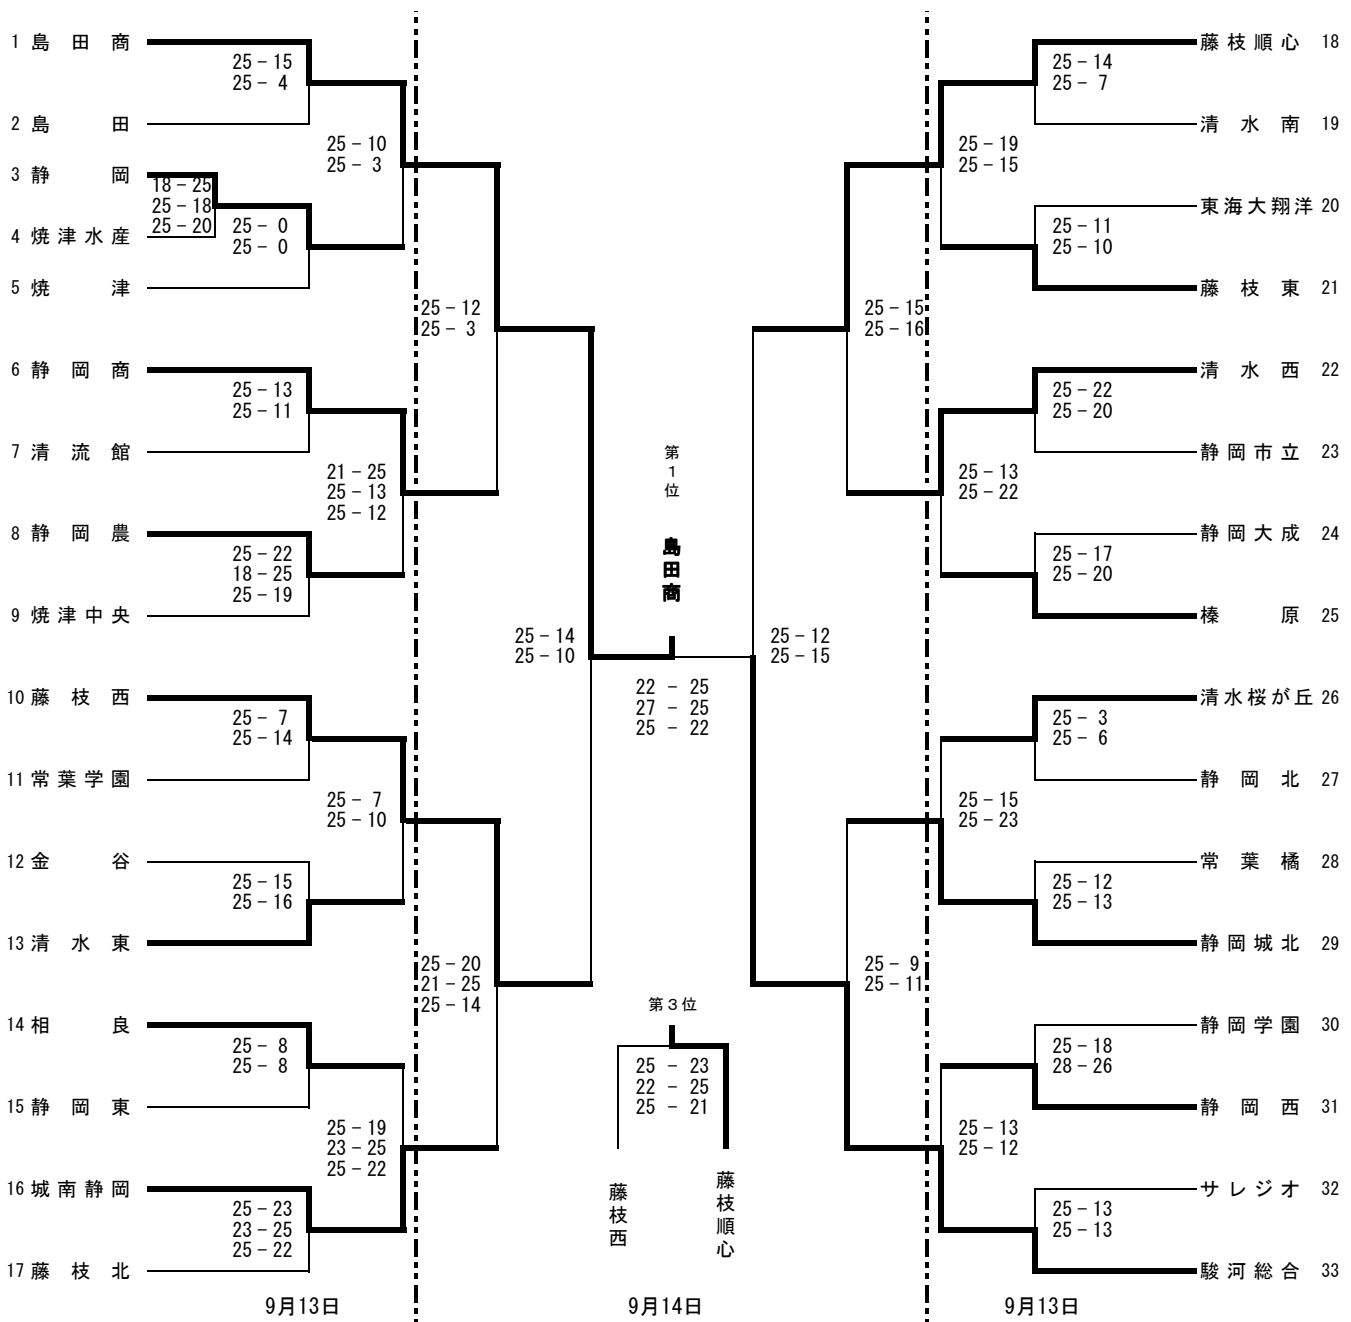

平成26年度 第38回静岡県中部高等学校バレーボール選手権大会  
女子組み合わせ

9月13日 藤枝順心 (1~5、10~21、30~33)  
焼津中央 (6~9、22~29)

9月14日 藤枝順心 (順位決定戦)

- 第1位 島田商
- 第2位 駿河総合
- 第3位 藤枝順心
- 第4位 藤枝西
- 第5位 静岡城北
- 第6位 静岡商
- 第7位 城南静岡
- 第8位 清水西
- 第9位 清水桜が丘
- 第10位 相良