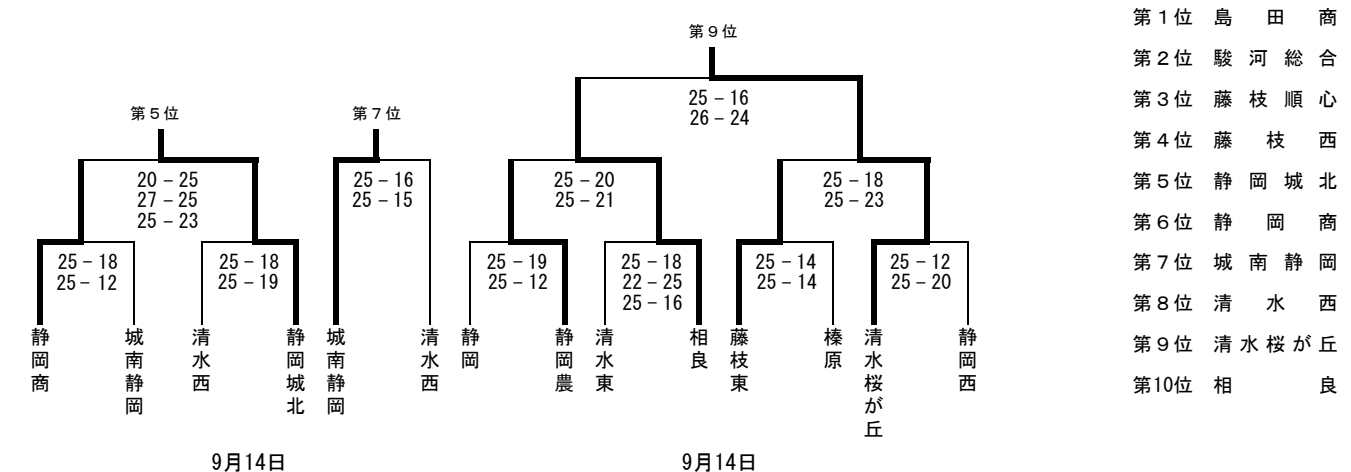

平成26年度 第38回静岡県中部高等学校バレーボール選手権大会  
女子組み合わせ

9月13日 藤枝順心 (1~5、10~21、30~33)  
焼津中央 (6~9、22~29)

9月14日 藤枝順心 (順位決定戦)

- 第1位 島田商
- 第2位 駿河総合
- 第3位 藤枝順心
- 第4位 藤枝西
- 第5位 静岡城北
- 第6位 静岡商
- 第7位 城南静岡
- 第8位 清水西
- 第9位 清水桜が丘
- 第10位 相良